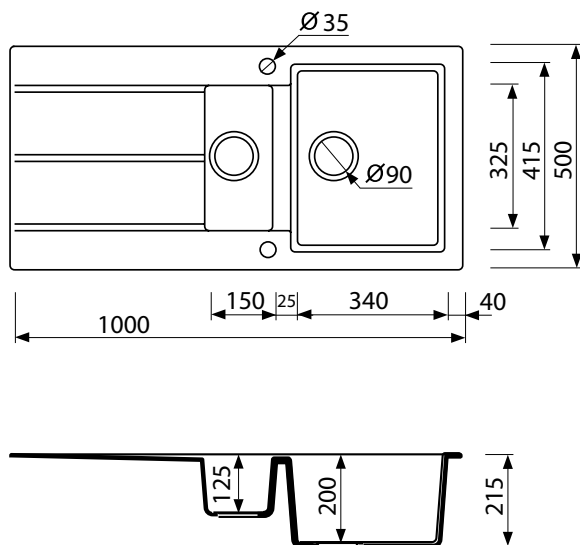

KARTA TECHNICZNA / TECHNICAL DATA /
TECHNISCHEN DATEN / DATI TECNICI

BARIO

1,5 komory z ociekaczem

1.5 bowl sink with draining board
Spüle mit anderthalb Becken und Abtropffläche
1,5 vasca con sgocciolatoio