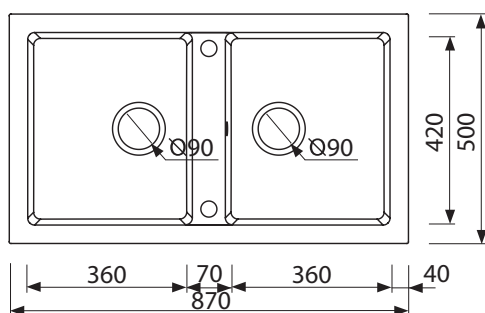

KARTA TECHNICZNA / TECHNICAL DATA /
TECHNISCHEN DATEN / DATI TECNICI

CIRE

2 komory

2 bowl sink
Spüle mit zwei Becken
2 vasche

Index: 375 203 0xx

xx - oznacza kolor
xx stands of sink colour
xx gibt die Farbe an
xx indica il colore del materiale

Materiał: magranit® material

Material
Material
Materiale

Zlewozmywak nabladowy

Countertop sink
Aufsatzspüle
Lavabo da appoggio

Waga: 16,5 kg

Weight
Gewicht
Peso

Wyposażenie standardowe:

Standard equipment
Standardausstattung
Dotazione standard