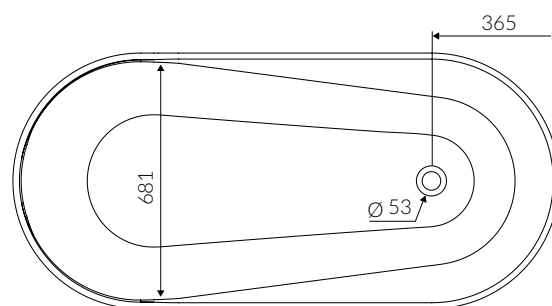

ALTA

- Zalecany sposób montażu / Recommended mounting method:
- Wolnostojąca / Free standing
- Dostosowana do typu baterii / Suitable with kind of faucets:
- Ścienne / Wall mounted
- Podtógowa / Floor mounted standing
- Bez otworu na baterię / Without tap hole
- Bez przelewu / Without overflow
- Materiał i kolorystyka / Material and colour
DUROCOAT® MATERIAL Połysk / Gloss :
- Biały / White
GELCOAT® MATERIAL Połysk / Gloss :
- Czarny / Black
GELCOAT® MAT MATERIAL Mat / Matt :
- Biały / White
- Bez konieczności ingerencji w podłogę / Drilling below floor surface is not require
(przy zastosowanie syfonu o wysokości poniżej 98 mm)
(when use syphon with a height lower than 98 mm)

WANNA WOLNOSTOJĄCA FREE STANDING BATHTUB

Index: **647 156 02x xx x**

DŁUGOŚĆ LENGTH	SZEROKOŚĆ WIDTH	WYSOKOŚĆ HEIGHT
1560	730	590

Waga / Weight : 127kg
Waga z wodą / Weight with water : 303 kg

Wymiary podane z tolerancją /
Dimensions specified with tolerance:

długość / length: (+10 -10)
szerokość / width (+5 -5)

PRODUKT KOMPATYBILNY Z / PRODUCT COMPATIBLE WITH: