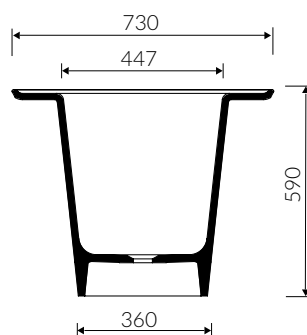

ALTA

- Zalecany sposób montażu / Recommended mounting method:
- Wolnostojąca / Free standing
- Dostosowana do typu baterii / Suitable with kind of faucets:
- Ścienne / Wall mounted
- Podtógowa / Floor mounted standing
- Bez otworu na baterię / Without tap hole
- Bez przelewu / Without overflow
- Materiał i kolorystyka / Material and colour
DUROCOAT® MATERIAL Połysk / Gloss :
- Biały / White
GELCOAT® MATERIAL Połysk / Gloss :
- Czarny / Black
GELCOAT® MAT MATERIAL Mat / Matt :
- Biały / White
- Bez konieczności ingerencji w podłogę / Drilling below floor surface is not require
(przy zastosowanie syfonu o wysokości poniżej 98 mm)
(when use syphon with a height lower than 98 mm)

WANNA WOLNOSTOJĄCA FREE STANDING BATHTUB

Index: **647 156 02x xx x**

DŁUGOŚĆ LENGTH	SZEROKOŚĆ WIDTH	WYSOKOŚĆ HEIGHT
1560	730	590

Waga / Weight : 127kg
Waga z wodą / Weight with water : 303 kg

Wymiary podane z tolerancją /
Dimensions specified with tolerance:

długość / length: (+10 -10)
szerokość / width (+5 -5)

PRODUKT KOMPATYBILNY Z / PRODUCT COMPATIBLE WITH: