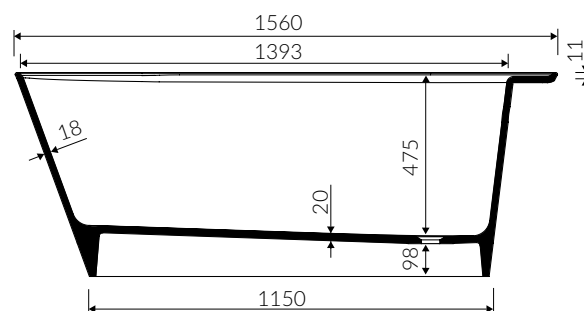

ALTA

- Zalecany sposób montażu / Recommended mounting method:
- Wolnostojąca / Free standing
- Dostosowana do typu baterii / Suitable with kind of faucets:
- Ścienne / Wall mounted
- Podtógowa / Floor mounted standing
- Bez otworu na baterię / Without tap hole
- Bez przelewu / Without overflow
- Materiał i kolorystyka / Material and colour
DUROCOAT® MATERIAL Połysk / Gloss :
- Biały / White
GELCOAT® MATERIAL Połysk / Gloss :
- Czarny / Black
GELCOAT® MAT MATERIAL Mat / Matt :
- Biały / White
- Bez konieczności ingerencji w podłogę / Drilling below floor surface is not require
(przy zastosowanie syfonu o wysokości poniżej 98 mm)
(when use syphon with a height lower than 98 mm)

WANNA WOLNOSTOJĄCA FREE STANDING BATHTUB

Index: **647 156 02x xx x**

DŁUGOŚĆ LENGTH	SZEROKOŚĆ WIDTH	WYSOKOŚĆ HEIGHT
1560	730	590

Waga / Weight : 127kg
Waga z wodą / Weight with water : 303 kg

Wymiary podane z tolerancją /
Dimensions specified with tolerance:

długość / length: (+10 -10)
szerokość / width (+5 -5)

PRODUKT KOMPATYBILNY Z / PRODUCT COMPATIBLE WITH: