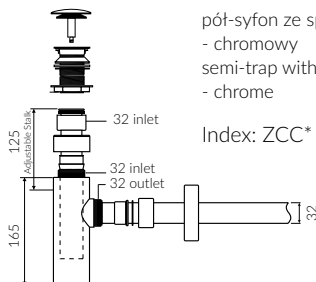

UMYWALKA MEBLOWA / NABLATOWA VANITY / COUNTERTOP WASHBASIN

Index: **170 130 02x xx x**

DŁUGOŚĆ LENGTH	SZEROKOŚĆ WIDTH	WYSOKOŚĆ HEIGHT
1300	550	150

- Materiał i kolorystyka / Material and colour
 - DUROCOAT® MATERIAL** Połysk / Gloss :
 - Biały / White
 - GELCOAT® MATERIAL** Połysk / Gloss :
 - Czarny / Black
 - Inne kolory z palety Ral podlegają indywidualnej wycenie / Other RAL range colours are calculated on separate request
 - GELCOAT® MAT MATERIAL** Mat / Matt :
 - Biały / White
- Waga / Weight : 41.8 kg

Wymiary podane z tolerancją /
Dimensions specified with tolerance:

do/to 700 mm (+2 -0)
od/from 701 do/to 1200 mm (+3 -0)

PRODUKT KOMPATYBILNY Z / PRODUCT COMPATIBLE WITH:

* za dopłatą / additional fees apply

pół-syfon ze spustem „Klik Klak”- PCV
semi-trap with „Klik Klak” trigger - PVC

Index: ZPC*

* za dopłatą / additional fees apply

pół-syfon ze spustem „Klik Klak”
- chromowy
semi-trap with „Klik Klak” trigger
- chrome

Index: ZCC*

* za dopłatą / additional fees apply

pół-syfon ze spustem „Klik Klak”
- z czyszczeniem od góry
semi-trap with „Klik Klak” trigger
- cleaning from the top system

Index: Easy Clean*