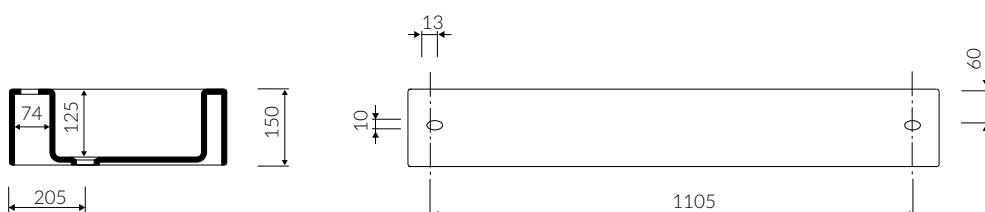

CETO 130

- Zalecany sposób montażu / Recommended mounting method:
 - Meblowa / Vanity
 - Nablutowa / Countertop
- Z otworami montażowymi / With mounting holes
 - * Za dopłatą: możliwość usunięcia otworów montażowych
 - * Additional fees apply: possibility to remove mounting holes
- Dostosowana do typu baterii / Suitable with kind of faucets:
 - Ścienne / Wall mounted
 - Nablutowa / Countertop
- Z otworem lub bez otworu na baterię / With or without tap hole
 - * Za dopłatą: dodatkowy otwór na baterię
 - * Additional fees apply: Additional tap hole
- Z przelewem lub bez przelewu / With or without overflow

UMYWALKA MEBLOWA / NABLATOWA VANITY / COUNTERTOP WASHBASIN

Index: **170 130 02x xx x**

DŁUGOŚĆ LENGTH	SZEROKOŚĆ WIDTH	WYSOKOŚĆ HEIGHT
1300	550	150

- Materiał i kolorystyka / Material and colour
 - DUROCOAT® MATERIAL** Połysk / Gloss :
 - Biały / White
 - GELCOAT® MATERIAL** Połysk / Gloss :
 - Czarny / Black
 - Inne kolory z palety Ral podlegają indywidualnej wycenie / Other RAL range colours are calculated on separate request
 - GELCOAT® MAT MATERIAL** Mat / Matt :
 - Biały / White
- Waga / Weight : 41.8 kg

Wymiary podane z tolerancją /
Dimensions specified with tolerance:

do/to 700 mm (+2 -0)
od/from 701 do/to 1200 mm (+3 -0)

PRODUKT KOMPATYBILNY Z / PRODUCT COMPATIBLE WITH:

* za dopłatą / additional fees apply