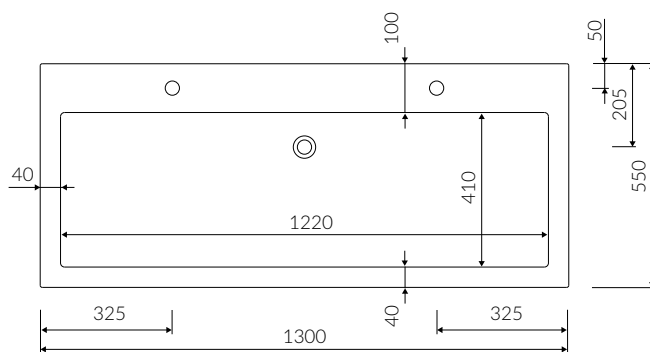

CETO 130

- Zalecany sposób montażu / Recommended mounting method:
 - Meblowa / Vanity
 - Nablutowa / Countertop
- Z otworami montażowymi / With mounting holes
 - * Za dopłatą: możliwość usunięcia otworów montażowych
 - * Additional fees apply: possibility to remove mounting holes
- Dostosowana do typu baterii / Suitable with kind of faucets:
 - Ścienne / Wall mounted
 - Nablutowa / Countertop
- Z otworem lub bez otworu na baterię / With or without tap hole
 - * Za dopłatą: dodatkowy otwór na baterię
 - * Additional fees apply: Additional tap hole
- Z przelewem lub bez przelewu / With or without overflow

UMYWALKA MEBLOWA / NABLATOWA VANITY / COUNTERTOP WASHBASIN

Index: **170 130 02x xx x**

DŁUGOŚĆ LENGTH	SZEROKOŚĆ WIDTH	WYSOKOŚĆ HEIGHT
1300	550	150

- Materiał i kolorystyka / Material and colour
 - DUROCOAT® MATERIAL** Połysk / Gloss :
 - Biały / White
 - GELCOAT® MATERIAL** Połysk / Gloss :
 - Czarny / Black
 - Inne kolory z palety Ral podlegają indywidualnej wycenie / Other RAL range colours are calculated on separate request
 - GELCOAT® MAT MATERIAL** Mat / Matt :
 - Biały / White
- Waga / Weight : 41.8 kg

Wymiary podane z tolerancją /
Dimensions specified with tolerance:

do/to 700 mm (+2 -0)
od/from 701 do/to 1200 mm (+3 -0)

PRODUKT KOMPATYBILNY Z / PRODUCT COMPATIBLE WITH:

* za dopłatą / additional fees apply