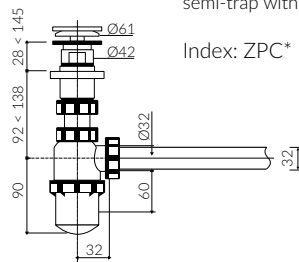

CETO 130

- Zalecany sposób montażu / Recommended mounting method:
 - Meblowa / Vanity
 - Nablutowa / Countertop
- Z otworami montażowymi / With mounting holes
 - * Za dopłatą: możliwość usunięcia otworów montażowych
 - * Additional fees apply: possibility to remove mounting holes
- Dostosowana do typu baterii / Suitable with kind of faucets:
 - Ścienne / Wall mounted
 - Nablutowa / Countertop
- Z otworem lub bez otworu na baterię / With or without tap hole
 - * Za dopłatą: dodatkowy otwór na baterię
 - * Additional fees apply: Additional tap hole
- Z przelewem lub bez przelewu / With or without overflow

UMYWALKA MEBLOWA / NABLATOWA VANITY / COUNTERTOP WASHBASIN

Index: **170 130 02x xx x**

DŁUGOŚĆ LENGTH	SZEROKOŚĆ WIDTH	WYSOKOŚĆ HEIGHT
1300	550	150

- Materiał i kolorystyka / Material and colour
 - DUROCOAT® MATERIAL** Połysk / Gloss :
 - Biały / White
 - GELCOAT® MATERIAL** Połysk / Gloss :
 - Czarny / Black
 - Inne kolory z palety Ral podlegają indywidualnej wycenie / Other RAL range colours are calculated on separate request
 - GELCOAT® MAT MATERIAL** Mat / Matt :
 - Biały / White
- Waga / Weight : 41.8 kg

Wymiary podane z tolerancją /
Dimensions specified with tolerance:

do/to 700 mm (+2 -0)
od/from 701 do/to 1200 mm (+3 -0)

PRODUKT KOMPATYBILNY Z / PRODUCT COMPATIBLE WITH:

* za dopłatą / additional fees apply

pół-syfon ze spustem „Klik Klak”- PCV
semi-trap with „Klik Klak” trigger - PVC

Index: ZPC*

* za dopłatą / additional fees apply

pół-syfon ze spustem „Klik Klak”
- chromowy
semi-trap with „Klik Klak” trigger
- chrome