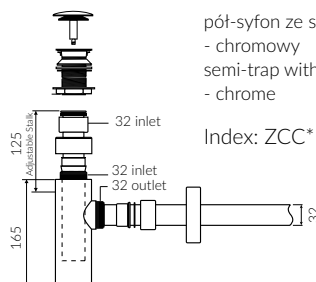

CETO 90

- Zalecany sposób montażu / Recommended mounting method:
 - Meblowa / Vanity
 - Nablatowa / Countertop
- Z otworami montażowymi / With mounting holes
 - * Za dopłatą: możliwość usunięcia otworów montażowych
 - * Additional fees apply: possibility to remove mounting holes
- Dostosowana do typu baterii / Suitable with kind of faucets:
 - Ścienne / Wall mounted
 - Nablatowa / Countertop
- Z otworem lub bez otworu na baterię / With or without tap hole
 - * Za dopłatą: dodatkowy otwór na baterię
 - * Additional fees apply: Additional tap hole
- Z przelewem lub bez przelewu / With or without overflow
- Materiał i kolorystyka / Material and colour
 - DUROCOAT® MATERIAL** Połysk / Gloss :
 - Biały / White
 - GELCOAT® MATERIAL** Połysk / Gloss :
 - Czarny / Black
 - Inne kolory z palety Ral podlegają indywidualnej wycenie / Other RAL range colours are calculated on separate request
 - GELCOAT® MAT MATERIAL** Mat / Matt :
 - Biały / White
- Waga / Weight : 22.6 kg

UMYWALKA MEBLOWA / NABLATOWA
VANITY / COUNTERTOP WASHBASIN

Index: **170 090 02x xx x**

DŁUGOŚĆ LENGTH	SZEROKOŚĆ WIDTH	WYSOKOŚĆ HEIGHT
900	550	150

Wymiary podane z tolerancją /
Dimensions specified with tolerance:

do/to 700 mm (+2 -0)
od/from 701 do/to 1200 mm (+3 -0)

PRODUKT KOMPATYBILNY Z / PRODUCT COMPATIBLE WITH:

* za dopłatą / additional fees apply

pół-syfon ze spustem „Klik Klak”- PCV
semi-trap with „Klik Klak” trigger - PVC

Index: ZPC*

* za dopłatą / additional fees apply

pół-syfon ze spustem „Klik Klak”
- chromowy
semi-trap with „Klik Klak” trigger
- chrome

Index: ZCC*

* za dopłatą / additional fees apply

pół-syfon ze spustem „Klik Klak”
- z czyszczeniem od góry
semi-trap with „Klik Klak” trigger
- cleaning from the top system