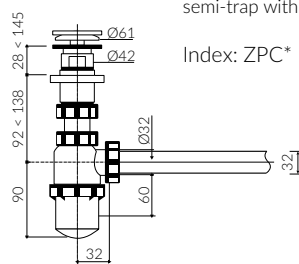

CETO 90

- Zalecany sposób montażu / Recommended mounting method:
 - Meblowa / Vanity
 - Nablatowa / Countertop
- Z otworami montażowymi / With mounting holes
 - * Za dopłatą: możliwość usunięcia otworów montażowych
 - * Additional fees apply: possibility to remove mounting holes
- Dostosowana do typu baterii / Suitable with kind of faucets:
 - Ścienne / Wall mounted
 - Nablatowa / Countertop
- Z otworem lub bez otworu na baterię / With or without tap hole
 - * Za dopłatą: dodatkowy otwór na baterię
 - * Additional fees apply: Additional tap hole
- Z przelewem lub bez przelewu / With or without overflow
- Materiał i kolorystyka / Material and colour
 - DUROCOAT® MATERIAL** Połysk / Gloss :
 - Biały / White
 - GELCOAT® MATERIAL** Połysk / Gloss :
 - Czarny / Black
 - Inne kolory z palety Ral podlegają indywidualnej wycenie / Other RAL range colours are calculated on separate request
 - GELCOAT® MAT MATERIAL** Mat / Matt :
 - Biały / White
- Waga / Weight : 22.6 kg

UMYWALKA MEBLOWA / NABLATOWA
VANITY / COUNTERTOP WASHBASIN

Index: **170 090 02x xx x**

DŁUGOŚĆ LENGTH	SZEROKOŚĆ WIDTH	WYSOKOŚĆ HEIGHT
900	550	150

Wymiary podane z tolerancją /
Dimensions specified with tolerance:

do/to 700 mm (+2 -0)
od/from 701 do/to 1200 mm (+3 -0)

PRODUKT KOMPATYBILNY Z / PRODUCT COMPATIBLE WITH:

* za dopłatą / additional fees apply

pół-syfon ze spustem „Klik Klak”- PCV
semi-trap with „Klik Klak” trigger - PVC

Index: ZPC*

* za dopłatą / additional fees apply

pół-syfon ze spustem „Klik Klak”
- chromowy
semi-trap with „Klik Klak” trigger
- chrome

Index: ZCC*

* za dopłatą / additional fees apply

pół-syfon ze spustem „Klik Klak”
- z czyszczeniem od góry
semi-trap with „Klik Klak” trigger
- cleaning from the top system