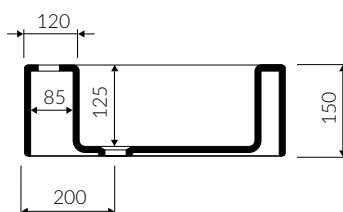

CETO 90

- Zalecany sposób montażu / Recommended mounting method:
 - Meblowa / Vanity
 - Nablatowa / Countertop
- Z otworami montażowymi / With mounting holes
 - * Za dopłatą: możliwość usunięcia otworów montażowych
 - * Additional fees apply: possibility to remove mounting holes
- Dostosowana do typu baterii / Suitable with kind of faucets:
 - Ścienne / Wall mounted
 - Nablatowa / Countertop
- Z otworem lub bez otworu na baterię / With or without tap hole
 - * Za dopłatą: dodatkowy otwór na baterię
 - * Additional fees apply: Additional tap hole
- Z przelewem lub bez przelewu / With or without overflow
- Materiał i kolorystyka / Material and colour
 - DUROCOAT® MATERIAL** Połysk / Gloss :
 - Biały / White
 - GELCOAT® MATERIAL** Połysk / Gloss :
 - Czarny / Black
 - Inne kolory z palety Ral podlegają indywidualnej wycenie / Other RAL range colours are calculated on separate request
 - GELCOAT® MAT MATERIAL** Mat / Matt :
 - Biały / White
- Waga / Weight : 22.6 kg

UMYWALKA MEBLOWA / NABLATOWA
VANITY / COUNTERTOP WASHBASIN

Index: **170 090 02x xx x**

DŁUGOŚĆ LENGTH	SZEROKOŚĆ WIDTH	WYSOKOŚĆ HEIGHT
900	550	150

Wymiary podane z tolerancją /
Dimensions specified with tolerance:

do/to 700 mm (+2 -0)
od/from 701 do/to 1200 mm (+3 -0)

PRODUKT KOMPATYBILNY Z / PRODUCT COMPATIBLE WITH:

* za dopłatą / additional fees apply

pół-syfon ze spustem „Klik Klak”- PCV
semi-trap with „Klik Klak” trigger - PVC