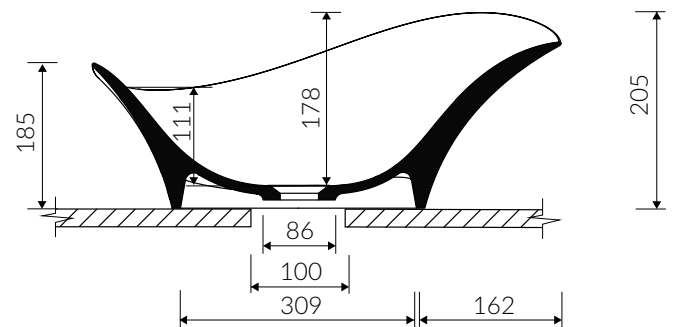

- Biały / White

• Waga / Weight : 11,8 kg

## UMYWALKA NABLÁTOWA COUNTERTOP WASHBASIN

Index: **P 550 056 02x xx x**

DŁUGOŚĆ LENGTH	SZEROKOŚĆ WIDTH	WYSOKOŚĆ HEIGHT
550	327	205

Wymiary podane z tolerancją / Dimensions specified with tolerance:  
do 700 mm (+2 -0) od 701 do 1200 mm (+3 -0)