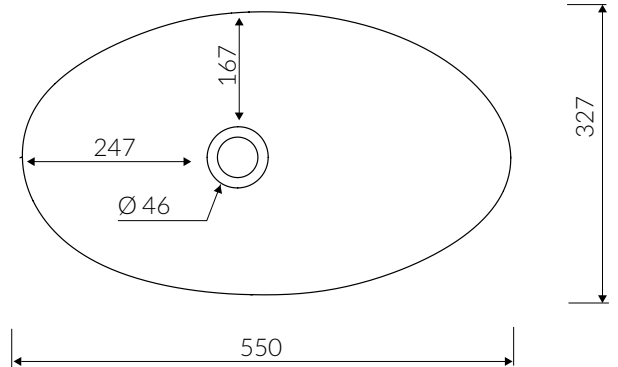

## UMYWALKA NABLÁTOWA COUNTERTOP WASHBASIN

Index: **P 550 056 02x xx x**

DŁUGOŚĆ LENGTH	SZEROKOŚĆ WIDTH	WYSOKOŚĆ HEIGHT
550	327	205

Wymiary podane z tolerancją / Dimensions specified with tolerance:  
do 700 mm (+2 -0) od 701 do 1200 mm (+3 -0)