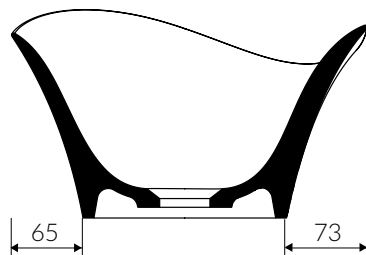

## UMYWALKA NABLÁTOWA COUNTERTOP WASHBASIN

Index: **P 550 056 02x xx x**

DŁUGOŚĆ LENGTH	SZEROKOŚĆ WIDTH	WYSOKOŚĆ HEIGHT
550	327	205

Wymiary podane z tolerancją / Dimensions specified with tolerance:  
do 700 mm (+2 -0) od 701 do 1200 mm (+3 -0)