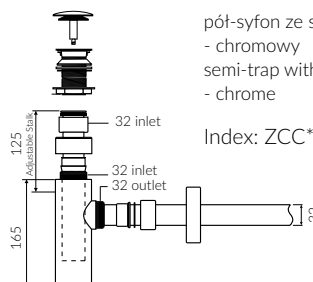

## UMYWALKA NABLÁTOWA COUNTERTOP WASHBASIN

Index: **P 550 056 02x xx x**

DŁUGOŚĆ LENGTH	SZEROKOŚĆ WIDTH	WYSOKOŚĆ HEIGHT
550	327	205

Wymiary podane z tolerancją / Dimensions specified with tolerance:  
do 700 mm (+2 -0) od 701 do 1200 mm (+3 -0)

PRODUKT KOMPATYBILNY Z / PRODUCT COMPATIBLE WITH:

w zestawie / set included

pół-syfon ze spustem „Klik Klak”- PCV  
semi-trap with „Klik Klak” trigger - PVC

Index: ZPC

\* za dopłatą / additional fees apply

pół-syfon ze spustem „Klik Klak”  
- chromowy  
semi-trap with „Klik Klak” trigger  
- chrome

Index: ZCC\*

\* za dopłatą / additional fees apply

pół-syfon ze spustem „Klik Klak”  
- z czyszczeniem od góry  
semi-trap with „Klik Klak” trigger  
- cleaning from the top system