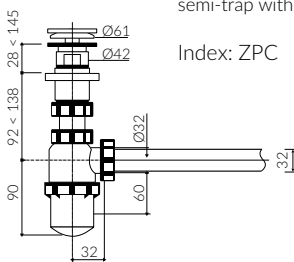

## UMYWALKA NABLÁTOWA COUNTERTOP WASHBASIN

Index: **P 550 056 02x xx x**

DŁUGOŚĆ LENGTH	SZEROKOŚĆ WIDTH	WYSOKOŚĆ HEIGHT
550	327	205

Wymiary podane z tolerancją / Dimensions specified with tolerance:  
do 700 mm (+2 -0) od 701 do 1200 mm (+3 -0)

PRODUKT KOMPATYBILNY Z / PRODUCT COMPATIBLE WITH:

w zestawie / set included

pół-syfon ze spustem „Klik Klak”- PCV  
semi-trap with „Klik Klak” trigger - PVC

Index: ZPC

\* za dopłatą / additional fees apply