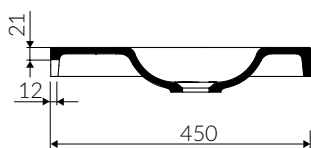

Index: **583 120 02x xx x**

- Z otworem lub bez otworu na baterię / With or without tap hole

DŁUGOŚĆ LENGTH	SZEROKOŚĆ WIDTH	WYSOKOŚĆ HEIGHT
1200	450	77

- Bez przelewu / Without overflow

- Z płytką / With waste cover

Other RAL range colours are calculated on separate request

GELCOAT® MAT MATERIAL Mat / Matt :

- Biały / White

- Waga / Weight : 18,2 kg

Wymiary podane z tolerancją / Dimensions specified with tolerance:
do 700 mm (+2 -0) od 701 do 1200 mm (+3 -0)