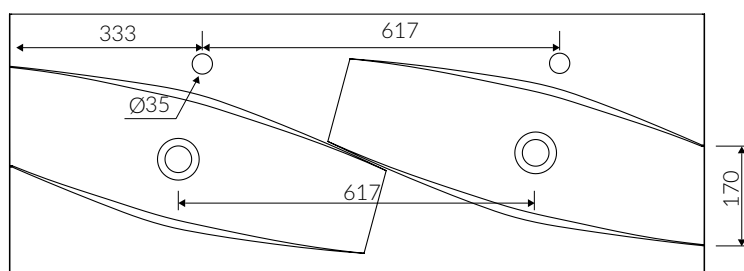

Index: **583 120 02x xx x**

- Z otworem lub bez otworu na baterię / With or without tap hole

DŁUGOŚĆ LENGTH	SZEROKOŚĆ WIDTH	WYSOKOŚĆ HEIGHT
1200	450	77

- Bez przelewu / Without overflow

- Z płytką / With waste cover

Other RAL range colours are calculated on separate request

GELCOAT® MAT MATERIAL Mat / Matt :

- Biały / White

- Waga / Weight : 18,2 kg

Wymiary podane z tolerancją / Dimensions specified with tolerance:
do 700 mm (+2 -0) od 701 do 1200 mm (+3 -0)