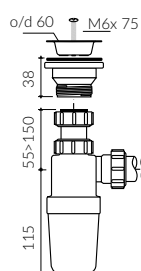

Index: **583 120 02x xx x**

- Z otworem lub bez otworu na baterię / With or without tap hole

DŁUGOŚĆ LENGTH	SZEROKOŚĆ WIDTH	WYSOKOŚĆ HEIGHT
1200	450	77

- Bez przelewu / Without overflow

- Z płytką / With waste cover

Other RAL range colours are calculated on separate request

GELCOAT® MAT MATERIAL Mat / Matt :

- Biały / White

- Waga / Weight : 18,2 kg

Wymiary podane z tolerancją / Dimensions specified with tolerance:
do 700 mm (+2 -0) od 701 do 1200 mm (+3 -0)

PRODUKT KOMPATYBILNY Z / PRODUCT COMPATIBLE WITH:

* za dopłatą / additional fees apply

pół-syfon PCV z sitkiem
semi-trap with strainer-PVC

Index: ZPS*

* za dopłatą / additional fees apply

pół-syfon z sitkiem - chromowy
semi-trap with strainer - chrome