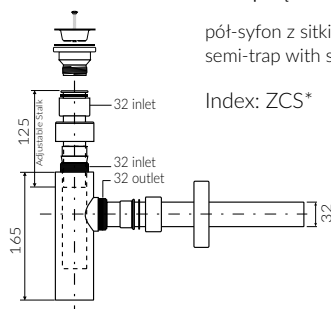

Index: **583 120 02x xx x**

- Z otworem lub bez otworu na baterię / With or without tap hole

DŁUGOŚĆ LENGTH	SZEROKOŚĆ WIDTH	WYSOKOŚĆ HEIGHT
1200	450	77

- Bez przelewu / Without overflow

- Z płytką / With waste cover

Other RAL range colours are calculated on separate request

GELCOAT® MAT MATERIAL Mat / Matt :

- Biały / White

- Waga / Weight : 18,2 kg

Wymiary podane z tolerancją / Dimensions specified with tolerance:
do 700 mm (+2 -0) od 701 do 1200 mm (+3 -0)

PRODUKT KOMPATYBILNY Z / PRODUCT COMPATIBLE WITH:

* za dopłatą / additional fees apply

pół-syfon PCV z sitkiem
semi-trap with strainer-PVC

Index: ZPS*

* za dopłatą / additional fees apply

pół-syfon z sitkiem - chromowy
semi-trap with strainer - chrome

Index: ZCS*

* za dopłatą / additional fees apply

pół-syfon ze spustem chowanym
„Klik Klak” - chrom
syfon pop down waste - chrome

Index: ZCCN*