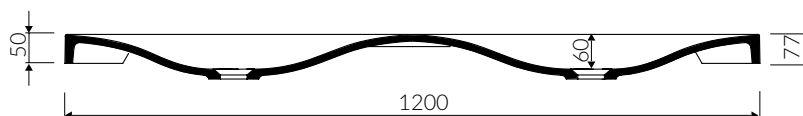

Index: **583 120 02x xx x**

- Z otworem lub bez otworu na baterię / With or without tap hole

DŁUGOŚĆ LENGTH	SZEROKOŚĆ WIDTH	WYSOKOŚĆ HEIGHT
1200	450	77

- Bez przelewu / Without overflow

- Z płytką / With waste cover

Other RAL range colours are calculated on separate request

GELCOAT® MAT MATERIAL Mat / Matt :

- Biały / White

- Waga / Weight : 18,2 kg

Wymiary podane z tolerancją / Dimensions specified with tolerance:
do 700 mm (+2 -0) od 701 do 1200 mm (+3 -0)