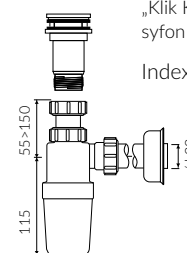

Index: **583 120 02x xx x**

- Z otworem lub bez otworu na baterię / With or without tap hole

DŁUGOŚĆ LENGTH	SZEROKOŚĆ WIDTH	WYSOKOŚĆ HEIGHT
1200	450	77

- Bez przelewu / Without overflow

- Z płytką / With waste cover

Other RAL range colours are calculated on separate request

GELCOAT® MAT MATERIAL Mat / Matt :

- Biały / White

- Waga / Weight : 18,2 kg

Wymiary podane z tolerancją / Dimensions specified with tolerance:
do 700 mm (+2 -0) od 701 do 1200 mm (+3 -0)

PRODUKT KOMPATYBILNY Z / PRODUCT COMPATIBLE WITH:

* za dopłatą / additional fees apply

pół-syfon PCV z sitkiem
semi-trap with strainer-PVC

Index: ZPS*

* za dopłatą / additional fees apply

pół-syfon z sitkiem - chromowy
semi-trap with strainer - chrome

Index: ZCS*

* za dopłatą / additional fees apply

pół-syfon ze spustem chowanym
„Klik Klak” - chrom
syfon pop down waste - chrome

Index: ZCCN*