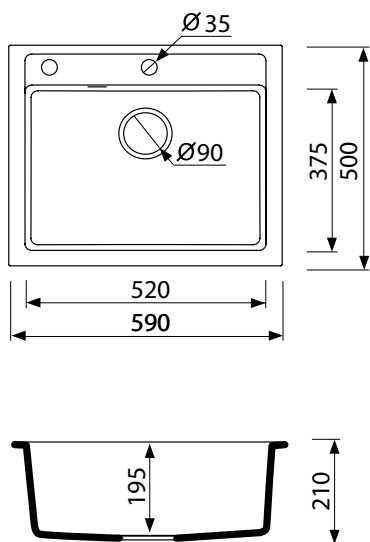

KARTA TECHNICZNA / TECHNICAL DATA /
TECHNISCHEN DATEN / DATI TECNICI

BARIO

1 komora

1 bowl sink
Spüle mit einem Becken
1 vasca

Index: 120 103 0xx

xx - oznacza kolor
xx stands of sink colour
xx gibt die Farbe an
xx indica il colore del materiale

Materiał: magranit® material

Material
Material
Materiale

Zlewozmywak nabladowy

Countertop sink
Aufsatzspüle
Lavabo da appoggio

Waga: 10,5 kg

Weight
Gewicht
Peso

Wyposażenie standardowe:

Standard equipment
Standardausstattung
Dotazione standard