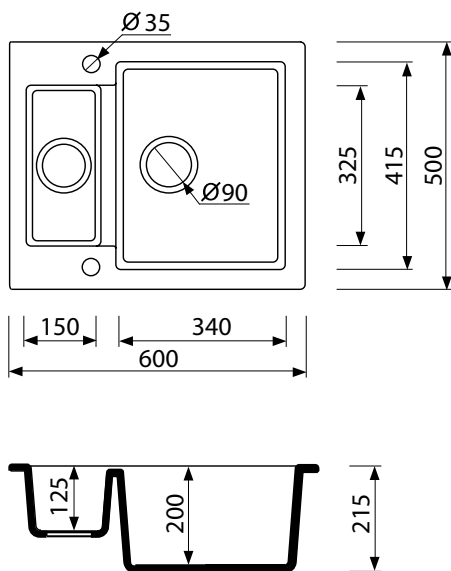

KARTA TECHNICZNA / TECHNICAL DATA /
TECHNISCHEN DATEN / DATI TECNICI

BARIO

1,5 komory
1,5 bowl sink
1,5 Becken
1,5 vasca

Index: 120 503 0xx

xx - oznacza kolor
xx stands of sink colour
xx gibt die Farbe an
xx indica il colore del materiale

Materiał: magranit® material

Material
Material
Materiale

Zlewozmywak nabladowy

Countertop sink
Aufsatzspüle
Lavabo da appoggio

Waga: 12,2 kg

Weight
Gewicht
Peso

Wyposażenie standardowe:

Standard equipment
Standardausstattung
Dotazione standard