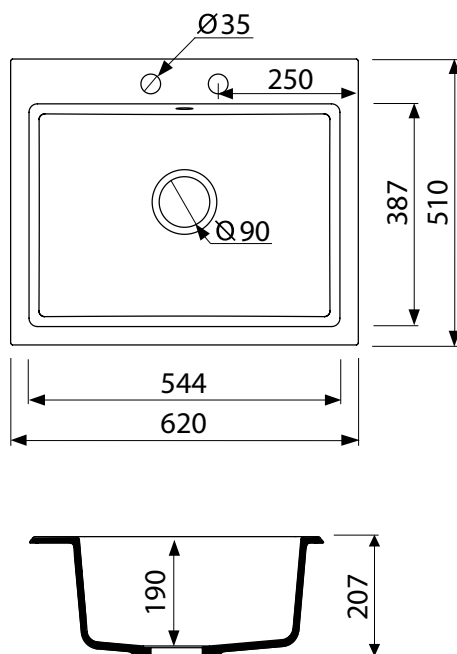

KARTA TECHNICZNA / TECHNICAL DATA /  
TECHNISCHEN DATEN / DATI TECNICI

## DEBRA

1 komora

1 bowl sink  
Spüle mit einem Becken  
1 vasca

Index: 436 103 0xx

xx - oznacza kolor  
xx stands of sink colour  
xx gibt die Farbe an  
xx indica il colore del materiale

Materiał: magranit® material

Material  
Material  
Materiale

Wpuszczany w blat

Inset sink  
in die Arbeitsplatte eingelassen  
da inserire nel piano

Waga: 11,5 kg

Weight  
Gewicht  
Peso

Wyposażenie standardowe:

Standard equipment  
Standardausstattung  
Dotazione standard