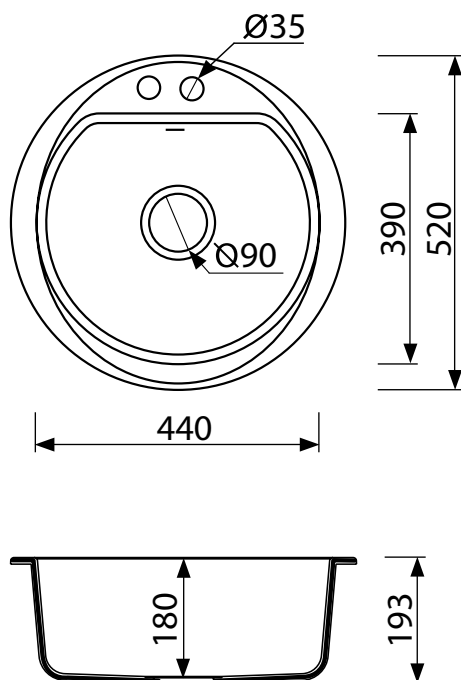

KARTA TECHNICZNA / TECHNICAL DATA /  
TECHNISCHEN DATEN / DATI TECNICI

### 1 komora okrągła

1 bowl round sink  
1 rundes Becken – es geht um Spülen  
1 vasca rotonda

Index: 130 803 0xx

xx - oznacza kolor  
xx stands of sink colour  
xx gibt die Farbe an  
xx indica il colore del materiale

### Zlewozmywak nabladowy

Countertop sink  
Aufsatzspüle  
Lavabo da appoggio

Waga: 8,0 kg

Weight  
Gewicht  
Peso