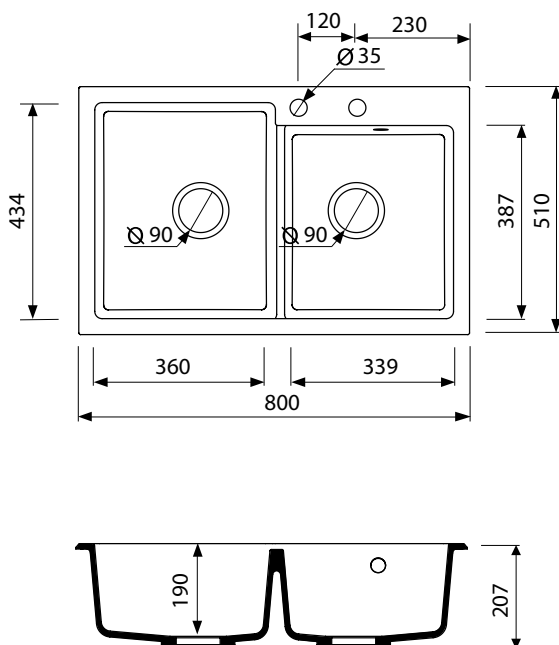

KARTA TECHNICZNA / TECHNICAL DATA /
TECHNISCHEN DATEN / DATI TECNICI

DEBRA

2 komory

2 bowl sink
Spüle mit zwei Becken
2 vasche

Index: 436 203 0xx

xx - oznacza kolor
xx stands of sink colour
xx gibt die Farbe an
xx indica il colore del materiale

Materiał: magranit® material

Material
Material
Materiale

Wpuszczany w blat

Inset sink
in die Arbeitsplatte eingelassen
da inserire nel piano

Waga: 16,2 kg

Weight
Gewicht
Peso

Wyposażenie standardowe:

Standard equipment
Standardausstattung
Dotazione standard