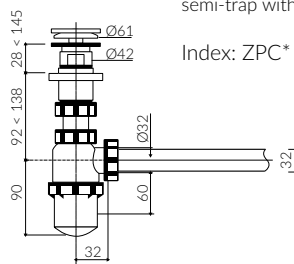

do 700 mm (+2 -0)  
od 701 do 1200 mm (+3 -0)

PRODUKT KOMPATYBILNY Z / PRODUCT COMPATIBLE WITH:

\* za dopłatą / additional fees apply

pół-syfon ze spustem „Klik Klak”- PCV  
semi-trap with „Klik Klak” trigger - PVC

Index: ZPC\*

\* za dopłatą / additional fees apply

pół-syfon ze spustem „Klik Klak”  
- z czyszczeniem od góry  
semi-trap with „Klik Klak” trigger  
- cleaning from the top system

Index: Easy Clean\*