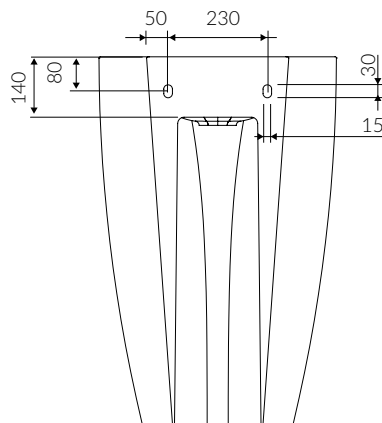

SELIA

- Zalecany sposób montażu / Recommended mounting method:
  - Stojąca-przyścienna / Back to wall floor standing
- Z otworami montażowymi / With mounting holes
  * Za dopłatą: możliwość usunięcia otworów montażowych
  * Additional fees apply: possibility to remove mounting holes
- Dostosowana do typu baterii / Suitable with kind of faucets:
  - Ściana / Wall mounted
- Bez otworu na baterię / Without tap hole
- Bez przelewu / Without overflow

UMYWALKA STOJĄCA-PRZYŚCIENNA BACK TO WALL FLOOR STANDING WASHBASIN

Index: **719 055 02x xx x**

DŁUGOŚĆ LENGTH	SZEROKOŚĆ WIDTH	WYSOKOŚĆ HEIGHT
550	348	850

- Materiał i kolorystyka / Material and colour

DUROCOAT® MATERIAL Połysk / Gloss :

- Biały / White

GELCOAT® MATERIAL Połysk / Gloss :

- Czarny / Black

GELCOAT® MAT MATERIAL Mat / Matt :

- Biały / White

- Waga / Weight : 32,5 kg

Wymiary podane z tolerancją /
Dimensions specified with tolerance:

do 700 mm (+2 -0)
od 701 do 1200 mm (+3 -0)

PRODUKT KOMPATYBILNY Z / PRODUCT COMPATIBLE WITH:

* za dopłatą / additional fees apply

pół-syfon ze spustem „Klik Klak”- PCV
semi-trap with „Klik Klak” trigger - PVC

Index: ZPC*

* za dopłatą / additional fees apply

pół-syfon ze spustem „Klik Klak”
- z czyszczeniem od góry
semi-trap with „Klik Klak” trigger
- cleaning from the top system

Index: Easy Clean*