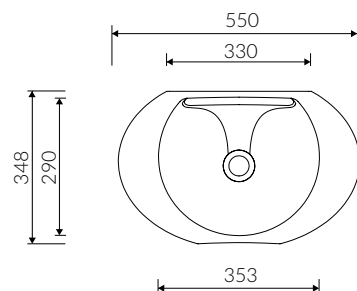

## UMYWALKA STOJĄCA-PRZYŚCIENNA BACK TO WALL FLOOR STANDING WASHBASIN

Index: **719 055 02x xx x**

DŁUGOŚĆ LENGTH	SZEROKOŚĆ WIDTH	WYSOKOŚĆ HEIGHT
550	348	850

- Materiał i kolorystyka / Material and colour

**DUROCOAT® MATERIAL** Połysk / Gloss :

- Biały / White

**GELCOAT® MATERIAL** Połysk / Gloss :

- Czarny / Black

**GELCOAT® MAT MATERIAL** Mat / Matt :

- Biały / White

- Waga / Weight : 32,5 kg

Wymiary podane z tolerancją /  
Dimensions specified with tolerance:

do 700 mm (+2 -0)  
od 701 do 1200 mm (+3 -0)

PRODUKT KOMPATYBILNY Z / PRODUCT COMPATIBLE WITH:

\* za dopłatą / additional fees apply

pół-syfon ze spustem „Klik Klak”- PCV  
semi-trap with „Klik Klak” trigger - PVC