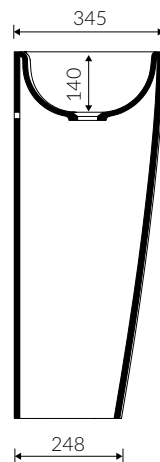

## UMYWALKA STOJĄCA-PRZYŚCIENNA BACK TO WALL FLOOR STANDING WASHBASIN

Index: **719 055 02x xx x**

DŁUGOŚĆ LENGTH	SZEROKOŚĆ WIDTH	WYSOKOŚĆ HEIGHT
550	348	850

- Materiał i kolorystyka / Material and colour

**DUROCOAT® MATERIAL** Połysk / Gloss :

- Biały / White

**GELCOAT® MATERIAL** Połysk / Gloss :

- Czarny / Black

**GELCOAT® MAT MATERIAL** Mat / Matt :

- Biały / White

- Waga / Weight : 32,5 kg

Wymiary podane z tolerancją /  
Dimensions specified with tolerance:

do 700 mm (+2 -0)  
od 701 do 1200 mm (+3 -0)

PRODUKT KOMPATYBILNY Z / PRODUCT COMPATIBLE WITH:

\* za dopłatą / additional fees apply

pół-syfon ze spustem „Klik Klak”- PCV  
semi-trap with „Klik Klak” trigger - PVC