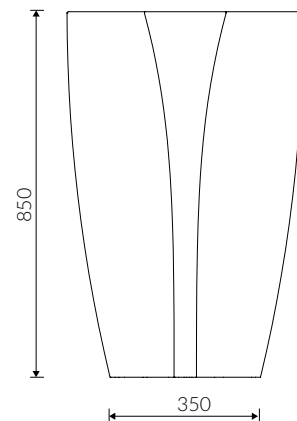

UMYWALKA STOJĄCA-PRZYŚCIENNA BACK TO WALL FLOOR STANDING WASHBASIN

Index: **719 055 02x xx x**

DŁUGOŚĆ LENGTH	SZEROKOŚĆ WIDTH	WYSOKOŚĆ HEIGHT
550	348	850

- Materiał i kolorystyka / Material and colour

DUROCOAT® MATERIAL Połysk / Gloss :

- Biały / White

GELCOAT® MATERIAL Połysk / Gloss :

- Czarny / Black

GELCOAT® MAT MATERIAL Mat / Matt :

- Biały / White

- Waga / Weight : 32,5 kg