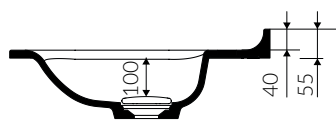

BALTA

- Zalecany sposób montażu / Recommended mounting method:
 - Meblowa / Vanity
 - Wpuszczana w blat / Inset
- Dostosowana do typu baterii / Suitable with kind of faucets:
 - Ścienna / Wall mounted
 - Nablatowa / Countertop
- Z otworem lub bez otworu na baterię / With or without tap hole
 - * Za dopłatą: dodatkowy otwór na baterię
 - * Additional fees apply: Additional tap hole
- Bez przelewu / Without overflow
- Z płytką / With waste cover
- Z możliwością zamknięcia odpływu wody przy zastosowaniu zestawu ZCCN
Use ZCCN syphon to stop water draining
- Materiał i kolorystyka / Material and colour
 - DUROCOAT® MATERIAL** Połysk / Gloss :
 - Biały / White
 - GELCOAT® MATERIAL** Połysk / Gloss :
 - Czarny / Black
 - GELCOAT® MAT MATERIAL** Mat / Matt :
 - Biały / White
- Waga / Weight : 16 kg

UMYWALKA MEBLOWA / WPUSZCZANA W BLAT VANITY / INSET WASHBASIN

Index: **721 090 02x xx x**

DŁUGOŚĆ LENGTH	SZEROKOŚĆ WIDTH	WYSOKOŚĆ HEIGHT
900	495	170

Wymiary podane z tolerancją / Dimensions specified with tolerance:
do 700 mm (+2 -0) od 701 do 1200 mm (+3 -0)