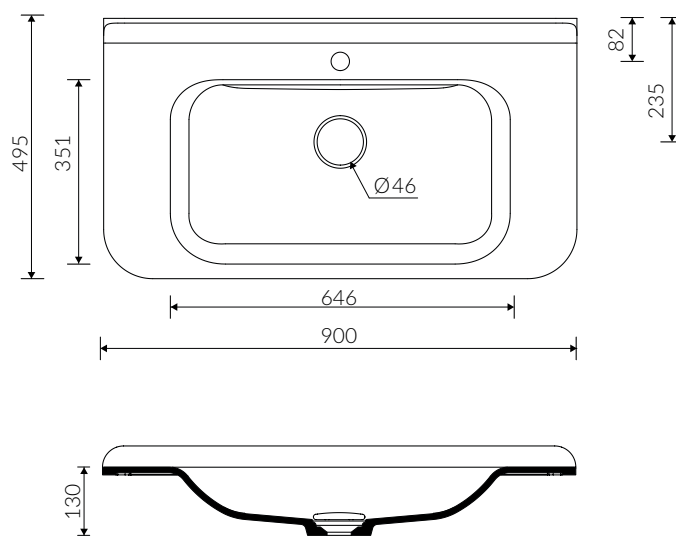

BALTA

- Zalecany sposób montażu / Recommended mounting method:
 - Meblowa / Vanity
 - Wpuszczana w blat / Inset
- Dostosowana do typu baterii / Suitable with kind of faucets:
 - Ścienna / Wall mounted
 - Nablatowa / Countertop
- Z otworem lub bez otworu na baterię / With or without tap hole
 - * Za dopłatą: dodatkowy otwór na baterię
 - * Additional fees apply: Additional tap hole
- Bez przelewu / Without overflow
- Z płytką / With waste cover
- Z możliwością zamknięcia odpływu wody przy zastosowaniu zestawu ZCCN
Use ZCCN syphon to stop water draining
- Materiał i kolorystyka / Material and colour
 - DUROCOAT® MATERIAL** Połysk / Gloss :
 - Biały / White
 - GELCOAT® MATERIAL** Połysk / Gloss :
 - Czarny / Black
 - GELCOAT® MAT MATERIAL** Mat / Matt :
 - Biały / White
- Waga / Weight : 16 kg

UMYWALKA MEBLOWA / WPUSZCZANA W BLAT VANITY / INSET WASHBASIN

Index: **721 090 02x xx x**

DŁUGOŚĆ LENGTH	SZEROKOŚĆ WIDTH	WYSOKOŚĆ HEIGHT
900	495	170

Wymiary podane z tolerancją / Dimensions specified with tolerance:
do 700 mm (+2 -0) od 701 do 1200 mm (+3 -0)