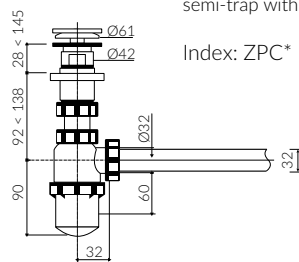

# DUNA

- Zalecany sposób montażu / Recommended mounting method:
  - Meblowa / Vanity
  - Nablátowa / Countertop
- Dostosowana do typu baterii / Suitable with kind of faucets:
  - Ścienne / Wall mounted
  - Nablátowa / Countertop
- Z otworem lub bez otworu na baterię / With or without tap hole
  - \* Za dopłatą: dodatkowy otwór na baterię
  - \* Additional fees apply: Additional tap hole
- Bez przelewu / Without overflow
- Materiał i kolorystyka / Material and colour
  - DUROCOAT® MATERIAL** Połysk / Gloss :
    - Biały / White
  - GELCOAT® MATERIAL** Połysk / Gloss :
    - Czarny / Black
    - Inne kolory z palety Ral podlegają indywidualnej wycenie / Other RAL range colours are calculated on separate request
  - GELCOAT® MAT MATERIAL** Mat / Matt :
    - Biały / White
- Waga / Weight : 15.2 kg

## UMYWALKA MEBLOWA / NABLÁTOWA VANITY / COUNTERTOP WASHBASIN

Index: **190 060 02x xx x**

DŁUGOŚĆ LENGTH	SZEROKOŚĆ WIDTH	WYSOKOŚĆ HEIGHT
600	450	120

Wymiary podane z tolerancją /  
Dimensions specified with tolerance:

do 700 mm (+2 -0)  
od 701 do 1200 mm (+3 -0)

PRODUKT KOMPATYBILNY Z / PRODUCT COMPATIBLE WITH:

\* za dopłatą / additional fees apply

pół-syfon ze spustem „Klik Klak”- PCV  
semi-trap with „Klik Klak” trigger - PVC

Index: ZPC\*

\* za dopłatą / additional fees apply

pół-syfon ze spustem „Klik Klak”  
- chromowy  
semi-trap with „Klik Klak” trigger  
- chrome

Index: ZCC\*

\* za dopłatą / additional fees apply

pół-syfon ze spustem „Klik Klak”  
- z czyszczeniem od góry  
semi-trap with „Klik Klak” trigger  
- cleaning from the top system