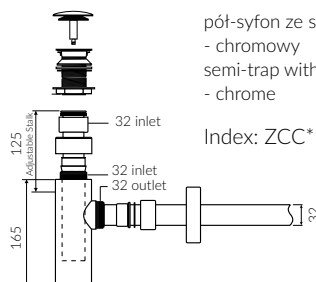

# DUNA

- Zalecany sposób montażu / Recommended mounting method:
  - Meblowa / Vanity
  - Nablátowa / Countertop
- Dostosowana do typu baterii / Suitable with kind of faucets:
  - Ścienne / Wall mounted
  - Nablátowa / Countertop
- Z otworem lub bez otworu na baterię / With or without tap hole
  - \* Za dopłatą: dodatkowy otwór na baterię
  - \* Additional fees apply: Additional tap hole
- Bez przelewu / Without overflow
- Materiał i kolorystyka / Material and colour
  - DUROCOAT® MATERIAL** Połysk / Gloss :
    - Biały / White
  - GELCOAT® MATERIAL** Połysk / Gloss :
    - Czarny / Black
    - Inne kolory z palety Ral podlegają indywidualnej wycenie / Other RAL range colours are calculated on separate request
  - GELCOAT® MAT MATERIAL** Mat / Matt :
    - Biały / White
- Waga / Weight : 15.2 kg

## UMYWALKA MEBLOWA / NABLÁTOWA VANITY / COUNTERTOP WASHBASIN

Index: **190 060 02x xx x**

DŁUGOŚĆ LENGTH	SZEROKOŚĆ WIDTH	WYSOKOŚĆ HEIGHT
600	450	120

Wymiary podane z tolerancją /  
Dimensions specified with tolerance:

do 700 mm (+2 -0)  
od 701 do 1200 mm (+3 -0)

PRODUKT KOMPATYBILNY Z / PRODUCT COMPATIBLE WITH:

\* za dopłatą / additional fees apply

pół-syfon ze spustem „Klik Klak”- PCV  
semi-trap with „Klik Klak” trigger - PVC

Index: ZPC\*

\* za dopłatą / additional fees apply

pół-syfon ze spustem „Klik Klak”  
- chromowy  
semi-trap with „Klik Klak” trigger  
- chrome

Index: ZCC\*

\* za dopłatą / additional fees apply

pół-syfon ze spustem „Klik Klak”  
- z czyszczeniem od góry  
semi-trap with „Klik Klak” trigger  
- cleaning from the top system