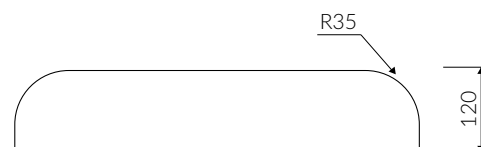

# DUNA

- Zalecany sposób montażu / Recommended mounting method:
  - Meblowa / Vanity
  - Nablátowa / Countertop
- Dostosowana do typu baterii / Suitable with kind of faucets:
  - Ścienne / Wall mounted
  - Nablátowa / Countertop
- Z otworem lub bez otworu na baterię / With or without tap hole
  - \* Za dopłatą: dodatkowy otwór na baterię
  - \* Additional fees apply: Additional tap hole
- Bez przelewu / Without overflow
- Materiał i kolorystyka / Material and colour
  - DUROCOAT® MATERIAL** Połysk / Gloss :
    - Biały / White
  - GELCOAT® MATERIAL** Połysk / Gloss :
    - Czarny / Black
    - Inne kolory z palety Ral podlegają indywidualnej wycenie / Other RAL range colours are calculated on separate request
  - GELCOAT® MAT MATERIAL** Mat / Matt :
    - Biały / White
- Waga / Weight : 15.2 kg

## UMYWALKA MEBLOWA / NABLÁTOWA VANITY / COUNTERTOP WASHBASIN

Index: **190 060 02x xx x**

DŁUGOŚĆ LENGTH	SZEROKOŚĆ WIDTH	WYSOKOŚĆ HEIGHT
600	450	120

Wymiary podane z tolerancją /  
Dimensions specified with tolerance: