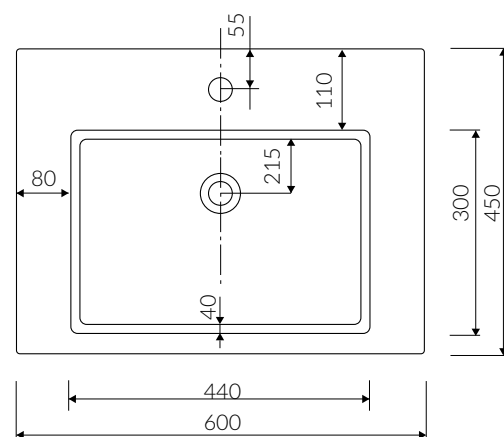

# DUNA

- Zalecany sposób montażu / Recommended mounting method:
  - Meblowa / Vanity
  - Nablátowa / Countertop
- Dostosowana do typu baterii / Suitable with kind of faucets:
  - Ścienne / Wall mounted
  - Nablátowa / Countertop
- Z otworem lub bez otworu na baterię / With or without tap hole
  - \* Za dopłatą: dodatkowy otwór na baterię
  - \* Additional fees apply: Additional tap hole
- Bez przelewu / Without overflow
- Materiał i kolorystyka / Material and colour
  - DUROCOAT® MATERIAL** Połysk / Gloss :
    - Biały / White
  - GELCOAT® MATERIAL** Połysk / Gloss :
    - Czarny / Black
    - Inne kolory z palety Ral podlegają indywidualnej wycenie / Other RAL range colours are calculated on separate request
  - GELCOAT® MAT MATERIAL** Mat / Matt :
    - Biały / White
- Waga / Weight : 15.2 kg

## UMYWALKA MEBLOWA / NABLÁTOWA VANITY / COUNTERTOP WASHBASIN

Index: **190 060 02x xx x**

DŁUGOŚĆ LENGTH	SZEROKOŚĆ WIDTH	WYSOKOŚĆ HEIGHT
600	450	120

Wymiary podane z tolerancją /  
Dimensions specified with tolerance:

do 700 mm (+2 -0)  
od 701 do 1200 mm (+3 -0)

PRODUKT KOMPATYBILNY Z / PRODUCT COMPATIBLE WITH:

\* za dopłatą / additional fees apply

pół-syfon ze spustem „Klik Klak”- PCV  
semi-trap with „Klik Klak” trigger - PVC