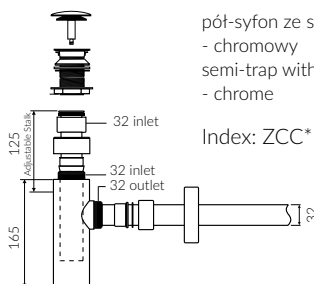

ELARA 2

UMYWALKA MEBLOWA / NABLATOWA / WISZĄCA VANITY / COUNTERTOP / WALL-MOUNTED WASHBASIN

Index: **400 040 02x xx x**

- Zalecany sposób montażu / Recommended mounting method:
 - Nablatowa / Countertop
 - Meblowa / Vanity
 - Wisząca / Wall-mounted
- Z otworami montażowymi / With mounting holes
 - * Za dopłatą: możliwość usunięcia otworów montażowych
 - * Additional fees apply: possibility to remove mounting holes
- Dostosowana do typu baterii / Suitable with kind of faucets:
 - Ścienne / Wall mounted
 - Nablatowa / Countertop
- Z otworem lub bez otworu na baterię / With or without tap hole
- Bez przelewu / Without overflow
- Materiał i kolorystyka / Material and colour
 - DUROCOAT® MATERIAL** Połysk / Gloss :
 - Biały / White
 - GELCOAT® MATERIAL** Połysk / Gloss :
 - Czarny / Black
 - Inne kolory z palety Ral podlegają indywidualnej wycenie / Other RAL range colours are calculated on separate request
 - GELCOAT® MAT MATERIAL** Mat / Matt :
 - Biały / White
- Waga / Weight : 6 kg

DŁUGOŚĆ LENGTH	SZEROKOŚĆ WIDTH	WYSOKOŚĆ HEIGHT
400	200	100

Wymiary podane z tolerancją / Dimensions specified with tolerance:
do 700 mm (+2 -0) od 701 do 1200 mm (+3 -0)

PRODUKT KOMPATYBILNY Z / PRODUCT COMPATIBLE WITH:

* za dopłatą / additional fees apply

pół-syfon ze spustem „Klik Klak”- PCV
semi-trap with „Klik Klak” trigger - PVC

Index: ZPC*

* za dopłatą / additional fees apply

pół-syfon ze spustem „Klik Klak”
- chromowy
semi-trap with „Klik Klak” trigger
- chrome

Index: ZCC*

* za dopłatą / additional fees apply

pół-syfon ze spustem „Klik Klak”
- z czyszczeniem od góry
semi-trap with „Klik Klak” trigger
- cleaning from the top system

Index: Easy Clean*