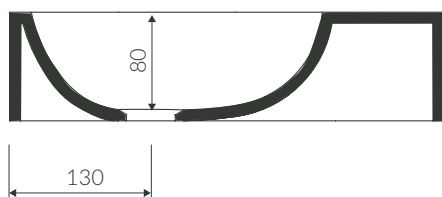

ELARA 2

UMYWALKA MEBLOWA / NABLATOWA / WISZĄCA VANITY / COUNTERTOP / WALL-MOUNTED WASHBASIN

Index: **400 040 02x xx x**

- Zalecany sposób montażu / Recommended mounting method:
 - Nablatowa / Countertop
 - Meblowa / Vanity
 - Wisząca / Wall-mounted
- Z otworami montażowymi / With mounting holes
 - * Za dopłatą: możliwość usunięcia otworów montażowych
 - * Additional fees apply: possibility to remove mounting holes
- Dostosowana do typu baterii / Suitable with kind of faucets:
 - Ścienne / Wall mounted
 - Nablatowa / Countertop
- Z otworem lub bez otworu na baterię / With or without tap hole
- Bez przelewu / Without overflow
- Materiał i kolorystyka / Material and colour
 - DUROCOAT® MATERIAL** Połysk / Gloss :
 - Biały / White
 - GELCOAT® MATERIAL** Połysk / Gloss :
 - Czarny / Black
 - Inne kolory z palety Ral podlegają indywidualnej wycenie / Other RAL range colours are calculated on separate request
 - GELCOAT® MAT MATERIAL** Mat / Matt :
 - Biały / White
- Waga / Weight : 6 kg

DŁUGOŚĆ LENGTH	SZEROKOŚĆ WIDTH	WYSOKOŚĆ HEIGHT
400	200	100

Wymiary podane z tolerancją / Dimensions specified with tolerance:
do 700 mm (+2 -0) od 701 do 1200 mm (+3 -0)

PRODUKT KOMPATYBILNY Z / PRODUCT COMPATIBLE WITH: