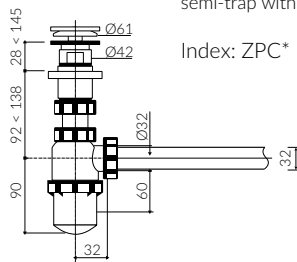

ELARA 2

UMYWALKA MEBLOWA / NABLATOWA / WISZĄCA VANITY / COUNTERTOP / WALL-MOUNTED WASHBASIN

Index: **400 040 02x xx x**

- Zalecany sposób montażu / Recommended mounting method:
 - Nablatowa / Countertop
 - Meblowa / Vanity
 - Wisząca / Wall-mounted
- Z otworami montażowymi / With mounting holes
 - * Za dopłatą: możliwość usunięcia otworów montażowych
 - * Additional fees apply: possibility to remove mounting holes
- Dostosowana do typu baterii / Suitable with kind of faucets:
 - Ścienne / Wall mounted
 - Nablatowa / Countertop
- Z otworem lub bez otworu na baterię / With or without tap hole
- Bez przelewu / Without overflow
- Materiał i kolorystyka / Material and colour
 - DUROCOAT® MATERIAL** Połysk / Gloss :
 - Biały / White
 - GELCOAT® MATERIAL** Połysk / Gloss :
 - Czarny / Black
 - Inne kolory z palety Ral podlegają indywidualnej wycenie / Other RAL range colours are calculated on separate request
 - GELCOAT® MAT MATERIAL** Mat / Matt :
 - Biały / White
- Waga / Weight : 6 kg

DŁUGOŚĆ LENGTH	SZEROKOŚĆ WIDTH	WYSOKOŚĆ HEIGHT
400	200	100

Wymiary podane z tolerancją / Dimensions specified with tolerance:
do 700 mm (+2 -0) od 701 do 1200 mm (+3 -0)

PRODUKT KOMPATYBILNY Z / PRODUCT COMPATIBLE WITH:

* za dopłatą / additional fees apply

pół-syfon ze spustem „Klik Klak”- PCV
semi-trap with „Klik Klak” trigger - PVC

Index: ZPC*

* za dopłatą / additional fees apply

pół-syfon ze spustem „Klik Klak”
- chromowy
semi-trap with „Klik Klak” trigger
- chrome

Index: ZCC*

* za dopłatą / additional fees apply

pół-syfon ze spustem „Klik Klak”
- z czyszczeniem od góry
semi-trap with „Klik Klak” trigger
- cleaning from the top system

Index: Easy Clean*