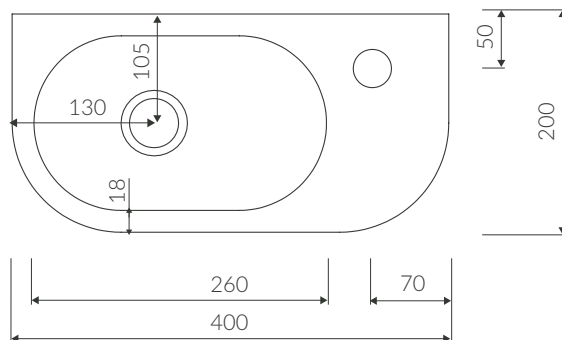

ELARA 2

UMYWALKA MEBLOWA / NABLATOWA / WISZĄCA VANITY / COUNTERTOP / WALL-MOUNTED WASHBASIN

Index: **400 040 02x xx x**

- Zalecany sposób montażu / Recommended mounting method:
 - Nablatowa / Countertop
 - Meblowa / Vanity
 - Wisząca / Wall-mounted
- Z otworami montażowymi / With mounting holes
 - * Za dopłatą: możliwość usunięcia otworów montażowych
 - * Additional fees apply: possibility to remove mounting holes
- Dostosowana do typu baterii / Suitable with kind of faucets:
 - Ścienne / Wall mounted
 - Nablatowa / Countertop
- Z otworem lub bez otworu na baterię / With or without tap hole
- Bez przelewu / Without overflow
- Materiał i kolorystyka / Material and colour
 - DUROCOAT® MATERIAL** Połysk / Gloss :
 - Biały / White
 - GELCOAT® MATERIAL** Połysk / Gloss :
 - Czarny / Black
 - Inne kolory z palety Ral podlegają indywidualnej wycenie / Other RAL range colours are calculated on separate request
 - GELCOAT® MAT MATERIAL** Mat / Matt :
 - Biały / White
- Waga / Weight : 6 kg

DŁUGOŚĆ LENGTH	SZEROKOŚĆ WIDTH	WYSOKOŚĆ HEIGHT
400	200	100

Wymiary podane z tolerancją / Dimensions specified with tolerance:
do 700 mm (+2 -0) od 701 do 1200 mm (+3 -0)

PRODUKT KOMPATYBILNY Z / PRODUCT COMPATIBLE WITH: