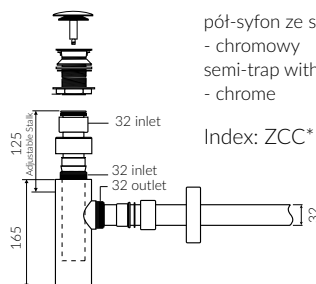

ELARA 4

UMYWALKA MEBLOWA / NABLATOWA / WISZĄCA VANITY / COUNTERTOP / WALL-MOUNTED WASHBASIN

Index: 420 040 02x xx x

- Zalecany sposób montażu / Recommended mounting method:
 - Nablatowa / Countertop
 - Meblowa / Vanity
 - Wisząca / Wall-mounted
- Z otworami montażowymi / With mounting holes
 - * Za dopłatą: możliwość usunięcia otworów montażowych
 - * Additional fees apply: possibility to remove mounting holes
- Dostosowana do typu baterii / Suitable with kind of faucets:
 - Ścienne / Wall mounted
 - Nablatowa / Countertop
- Z otworem lub bez otworu na baterię / With or without tap hole
- Bez przelewu / Without overflow
- Materiał i kolorystyka / Material and colour
 - DUROCOAT® MATERIAL** Połysk / Gloss :
 - Biały / White
 - GELCOAT® MATERIAL** Połysk / Gloss :
 - Czarny / Black
 - Inne kolory z palety Ral podlegają indywidualnej wycenie / Other RAL range colours are calculated on separate request
 - GELCOAT® MAT MATERIAL** Mat / Matt :
 - Biały / White
- Waga / Weight : 6 kg

DŁUGOŚĆ LENGTH	SZEROKOŚĆ WIDTH	WYSOKOŚĆ HEIGHT
400	200	100

Wymiary podane z tolerancją / Dimensions specified with tolerance:
do 700 mm (+2 -0) od 701 do 1200 mm (+3 -0)

PRODUKT KOMPATYBILNY Z / PRODUCT COMPATIBLE WITH:

* za dopłatą / additional fees apply

pół-syfon ze spustem „Klik Klak”- PCV
semi-trap with „Klik Klak” trigger - PVC

Index: ZPC*

* za dopłatą / additional fees apply

pół-syfon ze spustem „Klik Klak”
- chromowy
semi-trap with „Klik Klak” trigger
- chrome

Index: ZCC*

* za dopłatą / additional fees apply

pół-syfon ze spustem „Klik Klak”
- z czyszczeniem od góry
semi-trap with „Klik Klak” trigger
- cleaning from the top system

Index: Easy Clean*