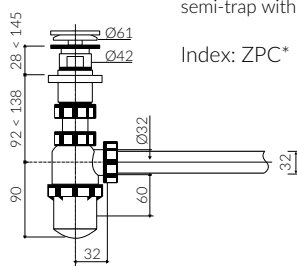

ELARA 4

UMYWALKA MEBLOWA / NABLATOWA / WISZĄCA VANITY / COUNTERTOP / WALL-MOUNTED WASHBASIN

Index: 420 040 02x xx x

- Zalecany sposób montażu / Recommended mounting method:
 - Nablatowa / Countertop
 - Meblowa / Vanity
 - Wisząca / Wall-mounted
- Z otworami montażowymi / With mounting holes
 - * Za dopłatą: możliwość usunięcia otworów montażowych
 - * Additional fees apply: possibility to remove mounting holes
- Dostosowana do typu baterii / Suitable with kind of faucets:
 - Ścienne / Wall mounted
 - Nablatowa / Countertop
- Z otworem lub bez otworu na baterię / With or without tap hole
- Bez przelewu / Without overflow
- Materiał i kolorystyka / Material and colour
 - DUROCOAT® MATERIAL** Połysk / Gloss :
 - Biały / White
 - GELCOAT® MATERIAL** Połysk / Gloss :
 - Czarny / Black
 - Inne kolory z palety Ral podlegają indywidualnej wycenie / Other RAL range colours are calculated on separate request
 - GELCOAT® MAT MATERIAL** Mat / Matt :
 - Biały / White
- Waga / Weight : 6 kg

DŁUGOŚĆ LENGTH	SZEROKOŚĆ WIDTH	WYSOKOŚĆ HEIGHT
400	200	100

Wymiary podane z tolerancją / Dimensions specified with tolerance:
do 700 mm (+2 -0) od 701 do 1200 mm (+3 -0)

PRODUKT KOMPATYBILNY Z / PRODUCT COMPATIBLE WITH:

* za dopłatą / additional fees apply

pół-syfon ze spustem „Klik Klak”- PCV
semi-trap with „Klik Klak” trigger - PVC

Index: ZPC*

* za dopłatą / additional fees apply

pół-syfon ze spustem „Klik Klak”
- chromowy
semi-trap with „Klik Klak” trigger
- chrome

Index: ZCC*

* za dopłatą / additional fees apply

pół-syfon ze spustem „Klik Klak”
- z czyszczeniem od góry
semi-trap with „Klik Klak” trigger
- cleaning from the top system

Index: Easy Clean*