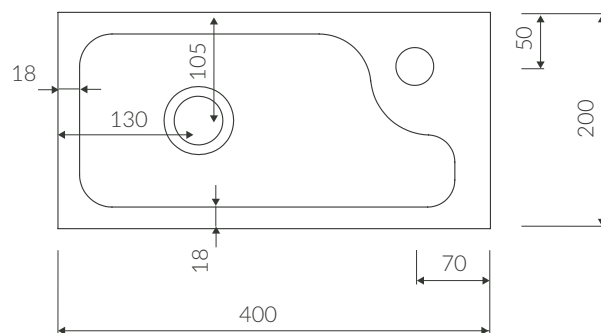

ELARA 4

UMYWALKA MEBLOWA / NABLATOWA / WISZĄCA VANITY / COUNTERTOP / WALL-MOUNTED WASHBASIN

Index: 420 040 02x xx x

- Zalecany sposób montażu / Recommended mounting method:
 - Nablatowa / Countertop
 - Meblowa / Vanity
 - Wisząca / Wall-mounted
- Z otworami montażowymi / With mounting holes
 - * Za dopłatą: możliwość usunięcia otworów montażowych
 - * Additional fees apply: possibility to remove mounting holes
- Dostosowana do typu baterii / Suitable with kind of faucets:
 - Ścienne / Wall mounted
 - Nablatowa / Countertop
- Z otworem lub bez otworu na baterię / With or without tap hole
- Bez przelewu / Without overflow
- Materiał i kolorystyka / Material and colour
 - DUROCOAT® MATERIAL** Połysk / Gloss :
 - Biały / White
 - GELCOAT® MATERIAL** Połysk / Gloss :
 - Czarny / Black
 - Inne kolory z palety Ral podlegają indywidualnej wycenie / Other RAL range colours are calculated on separate request
 - GELCOAT® MAT MATERIAL** Mat / Matt :
 - Biały / White
- Waga / Weight : 6 kg

DŁUGOŚĆ LENGTH	SZEROKOŚĆ WIDTH	WYSOKOŚĆ HEIGHT
400	200	100

Wymiary podane z tolerancją / Dimensions specified with tolerance:
do 700 mm (+2 -0) od 701 do 1200 mm (+3 -0)

PRODUKT KOMPATYBILNY Z / PRODUCT COMPATIBLE WITH: