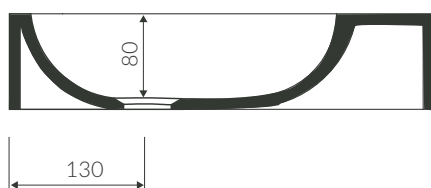

ELARA 4

UMYWALKA MEBLOWA / NABLATOWA / WISZĄCA VANITY / COUNTERTOP / WALL-MOUNTED WASHBASIN

Index: 420 040 02x xx x

- Zalecany sposób montażu / Recommended mounting method:
 - Nablatowa / Countertop
 - Meblowa / Vanity
 - Wisząca / Wall-mounted
- Z otworami montażowymi / With mounting holes
 - * Za dopłatą: możliwość usunięcia otworów montażowych
 - * Additional fees apply: possibility to remove mounting holes
- Dostosowana do typu baterii / Suitable with kind of faucets:
 - Ścienne / Wall mounted
 - Nablatowa / Countertop
- Z otworem lub bez otworu na baterię / With or without tap hole
- Bez przelewu / Without overflow
- Materiał i kolorystyka / Material and colour
 - DUROCOAT® MATERIAL** Połysk / Gloss :
 - Biały / White
 - GELCOAT® MATERIAL** Połysk / Gloss :
 - Czarny / Black
 - Inne kolory z palety Ral podlegają indywidualnej wycenie / Other RAL range colours are calculated on separate request
 - GELCOAT® MAT MATERIAL** Mat / Matt :
 - Biały / White
- Waga / Weight : 6 kg

DŁUGOŚĆ LENGTH	SZEROKOŚĆ WIDTH	WYSOKOŚĆ HEIGHT
400	200	100

Wymiary podane z tolerancją / Dimensions specified with tolerance:
do 700 mm (+2 -0) od 701 do 1200 mm (+3 -0)

PRODUKT KOMPATYBILNY Z / PRODUCT COMPATIBLE WITH: