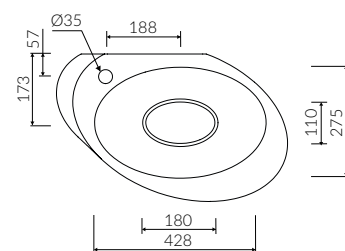

AMOS

- Zalecany sposób montażu / Recommended mounting method:
- Stojąca-przyścienna / Back to wall floor standing
- Z otworami montażowymi / With assembling holes
* Za dopłatą: możliwość usunięcia otworów montażowych
* Additional fees apply: Possibility of removing the assembling holes
- Dostosowana do typu baterii / Suitable with types of taps:
- Ściana / Wall mounted
- Nablutowa / Countertop
- Z otworem lub bez otworu na baterię / With or without tap opening
* Za dopłatą: dodatkowy otwór na baterię
* Additional fees apply: Additional tap opening
- Bez przelewu / Without overflow
- Z płytką / With waste cover
- Z możliwością zamknięcia odpływu wody przy zastosowaniu zestawu ZCCN
With the possibility to stop the draining with the ZCCN assembly
- Materiał i kolorystyka / Material and colour
DUROCOAT® MATERIAL Połysk / Gloss :
- Biały / White
GELCOAT® MATERIAL Połysk / Gloss :
- Czarny / Black
- Inne kolory z palety Ral podlegają indywidualnej wycenie /
Other RAL colours are subject to individual price offer
GELCOAT® MAT MATERIAL Mat / Matt :
- Biały / White
- Waga / Weight : 32,2 kg

UMYWALKA STOJĄCA-PRZYŚCIENNA BACK TO WALL FLOOR STANDING WASHBASIN

Index: **729 582 02x xxx**

DŁUGOŚĆ LENGTH	SZEROKOŚĆ WIDTH	WYSOKOŚĆ HEIGHT
582	370	580

Wymiary podane z tolerancją /
Dimensions specified with tolerance:

do/to 700 mm (+2 -0)
od/from 701 do/to 1200 mm (+3 -0)

PRODUKT KOMPATYBILNY Z / PRODUCT COMPATIBLE WITH:

* za dopłatą / additional fees apply

pół-syfon PCV z sitkiem
semi-trap with strainer-PVC

Index: ZPS*

* za dopłatą / additional fees apply

pół-syfon ze spustem chowanym
„Klik Klak” - chrom
syfon pop down waste - chrome

Index: ZCCN*