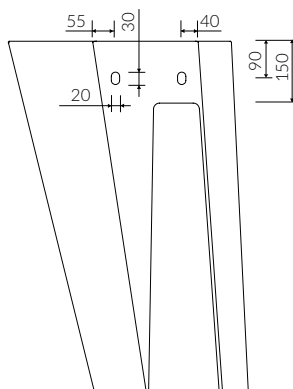

AMOS

- Zalecany sposób montażu / Recommended mounting method:
- Stojąca-przyścienna / Back to wall floor standing
- Z otworami montażowymi / With assembling holes
* Za dopłatą: możliwość usunięcia otworów montażowych
* Additional fees apply: Possibility of removing the assembling holes
- Dostosowana do typu baterii / Suitable with types of taps:
- Ściana / Wall mounted
- Nablutowa / Countertop
- Z otworem lub bez otworu na baterię / With or without tap opening
* Za dopłatą: dodatkowy otwór na baterię
* Additional fees apply: Additional tap opening
- Bez przelewu / Without overflow
- Z płytką / With waste cover
- Z możliwością zamknięcia odpływu wody przy zastosowaniu zestawu ZCCN
With the possibility to stop the draining with the ZCCN assembly
- Materiał i kolorystyka / Material and colour
DUROCOAT® MATERIAL Połysk / Gloss :
- Biały / White
GELCOAT® MATERIAL Połysk / Gloss :
- Czarny / Black
- Inne kolory z palety Ral podlegają indywidualnej wycenie /
Other RAL colours are subject to individual price offer
GELCOAT® MAT MATERIAL Mat / Matt :
- Biały / White
- Waga / Weight : 32,2 kg

UMYWALKA STOJĄCA-PRZYŚCIENNA BACK TO WALL FLOOR STANDING WASHBASIN

Index: **729 582 02x xxx**

DŁUGOŚĆ LENGTH	SZEROKOŚĆ WIDTH	WYSOKOŚĆ HEIGHT
582	370	580

Wymiary podane z tolerancją /
Dimensions specified with tolerance:

do/to 700 mm (+2 -0)
od/from 701 do/to 1200 mm (+3 -0)

PRODUKT KOMPATYBILNY Z / PRODUCT COMPATIBLE WITH:

* za dopłatą / additional fees apply

pół-syfon PCV z sitkiem
semi-trap with strainer-PVC

Index: ZPS*

* za dopłatą / additional fees apply

pół-syfon ze spustem chowanym
„Klik Klak” - chrom
syfon pop down waste - chrome

Index: ZCCN*