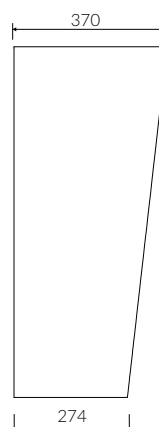

AMOS

- Zalecany sposób montażu / Recommended mounting method:
- Stojąca-przyścienna / Back to wall floor standing
- Z otworami montażowymi / With assembling holes
* Za dopłatą: możliwość usunięcia otworów montażowych
* Additional fees apply: Possibility of removing the assembling holes
- Dostosowana do typu baterii / Suitable with types of taps:
- Ściana / Wall mounted
- Nablutowa / Countertop
- Z otworem lub bez otworu na baterię / With or without tap opening
* Za dopłatą: dodatkowy otwór na baterię
* Additional fees apply: Additional tap opening
- Bez przelewu / Without overflow
- Z płytką / With waste cover
- Z możliwością zamknięcia odpływu wody przy zastosowaniu zestawu ZCCN
With the possibility to stop the draining with the ZCCN assembly
- Materiał i kolorystyka / Material and colour
DUROCOAT® MATERIAL Połysk / Gloss :
- Biały / White
GELCOAT® MATERIAL Połysk / Gloss :
- Czarny / Black
- Inne kolory z palety Ral podlegają indywidualnej wycenie /
Other RAL colours are subject to individual price offer
GELCOAT® MAT MATERIAL Mat / Matt :
- Biały / White
- Waga / Weight : 32,2 kg

UMYWALKA STOJĄCA-PRZYŚCIENNA BACK TO WALL FLOOR STANDING WASHBASIN

Index: **729 582 02x xxx**

DŁUGOŚĆ LENGTH	SZEROKOŚĆ WIDTH	WYSOKOŚĆ HEIGHT
582	370	580

Wymiary podane z tolerancją /
Dimensions specified with tolerance:

do/to 700 mm (+2 -0)
od/from 701 do/to 1200 mm (+3 -0)

PRODUKT KOMPATYBILNY Z / PRODUCT COMPATIBLE WITH:

* za dopłatą / additional fees apply

pół-syfon PCV z sitkiem
semi-trap with strainer-PVC

Index: ZPS*