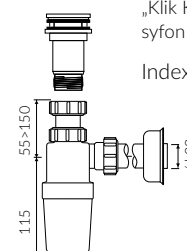

UMYWALKA STOJĄCA-PRZYŚCIENNA BACK TO WALL FLOOR STANDING WASHBASIN

Index: **729 582 02x xxx**

DŁUGOŚĆ LENGTH	SZEROKOŚĆ WIDTH	WYSOKOŚĆ HEIGHT
582	370	580

Wymiary podane z tolerancją /
Dimensions specified with tolerance:

do/to 700 mm (+2 -0)
od/from 701 do/to 1200 mm (+3 -0)

PRODUKT KOMPATYBILNY Z / PRODUCT COMPATIBLE WITH:

* za dopłatą / additional fees apply

pół-syfon PCV z sitkiem
semi-trap with strainer-PVC

Index: ZPS*

* za dopłatą / additional fees apply

pół-syfon ze spustem chowanym
„Klik Klak” - chrom
syfon pop down waste - chrome

Index: ZCCN*