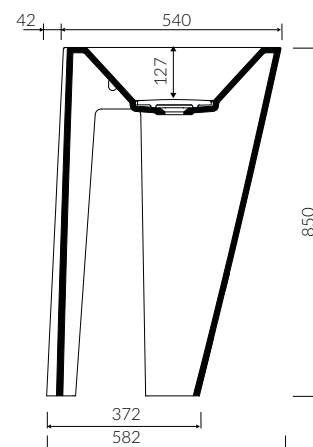

AMOS

- Zalecany sposób montażu / Recommended mounting method:
- Stojąca-przyścienna / Back to wall floor standing
- Z otworami montażowymi / With assembling holes
* Za dopłatą: możliwość usunięcia otworów montażowych
* Additional fees apply: Possibility of removing the assembling holes
- Dostosowana do typu baterii / Suitable with types of taps:
- Ściana / Wall mounted
- Nablutowa / Countertop
- Z otworem lub bez otworu na baterię / With or without tap opening
* Za dopłatą: dodatkowy otwór na baterię
* Additional fees apply: Additional tap opening
- Bez przelewu / Without overflow
- Z płytką / With waste cover
- Z możliwością zamknięcia odpływu wody przy zastosowaniu zestawu ZCCN
With the possibility to stop the draining with the ZCCN assembly
- Materiał i kolorystyka / Material and colour
DUROCOAT® MATERIAL Połysk / Gloss :
- Biały / White
GELCOAT® MATERIAL Połysk / Gloss :
- Czarny / Black
- Inne kolory z palety Ral podlegają indywidualnej wycenie /
Other RAL colours are subject to individual price offer
GELCOAT® MAT MATERIAL Mat / Matt :
- Biały / White
- Waga / Weight : 32,2 kg

UMYWALKA STOJĄCA-PRZYŚCIENNA BACK TO WALL FLOOR STANDING WASHBASIN

Index: **729 582 02x xxx**

DŁUGOŚĆ LENGTH	SZEROKOŚĆ WIDTH	WYSOKOŚĆ HEIGHT
582	370	580

Wymiary podane z tolerancją /
Dimensions specified with tolerance:

do/to 700 mm (+2 -0)
od/from 701 do/to 1200 mm (+3 -0)

PRODUKT KOMPATYBILNY Z / PRODUCT COMPATIBLE WITH:

* za dopłatą / additional fees apply

pół-syfon PCV z sitkiem
semi-trap with strainer-PVC

Index: ZPS*