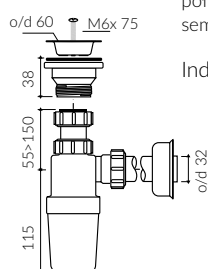

AMOS

- Zalecany sposób montażu / Recommended mounting method:
- Stojąca-przyścienna / Back to wall floor standing
- Z otworami montażowymi / With assembling holes
* Za dopłatą: możliwość usunięcia otworów montażowych
* Additional fees apply: Possibility of removing the assembling holes
- Dostosowana do typu baterii / Suitable with types of taps:
- Ściana / Wall mounted
- Nablutowa / Countertop
- Z otworem lub bez otworu na baterię / With or without tap opening
* Za dopłatą: dodatkowy otwór na baterię
* Additional fees apply: Additional tap opening
- Bez przelewu / Without overflow
- Z płytką / With waste cover
- Z możliwością zamknięcia odpływu wody przy zastosowaniu zestawu ZCCN
With the possibility to stop the draining with the ZCCN assembly
- Materiał i kolorystyka / Material and colour
DUROCOAT® MATERIAL Połysk / Gloss :
- Biały / White
GELCOAT® MATERIAL Połysk / Gloss :
- Czarny / Black
- Inne kolory z palety Ral podlegają indywidualnej wycenie /
Other RAL colours are subject to individual price offer
GELCOAT® MAT MATERIAL Mat / Matt :
- Biały / White
- Waga / Weight : 32,2 kg

UMYWALKA STOJĄCA-PRZYŚCIENNA BACK TO WALL FLOOR STANDING WASHBASIN

Index: **729 582 02x xxx**

DŁUGOŚĆ LENGTH	SZEROKOŚĆ WIDTH	WYSOKOŚĆ HEIGHT
582	370	580

Wymiary podane z tolerancją /
Dimensions specified with tolerance:

do/to 700 mm (+2 -0)
od/from 701 do/to 1200 mm (+3 -0)

PRODUKT KOMPATYBILNY Z / PRODUCT COMPATIBLE WITH:

* za dopłatą / additional fees apply

pół-syfon PCV z sitkiem
semi-trap with strainer-PVC

Index: ZPS*