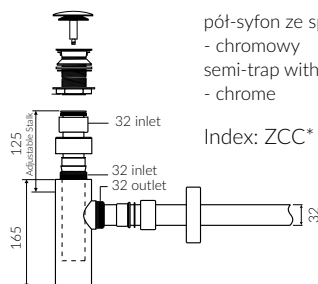

## UMYWALKA WPUSZCZANA W BLAT / NABLATOWA INSET / COUNTERTOP WASHBASIN

Index: **572 070 02x xx x**

- Zalecany sposób montażu / Recommended mounting method:
  - Wpuszczana w blat / Inset
    - \* Wzór wykrojnika pliku DWG do pobrania na [www.marmorin.pl](http://www.marmorin.pl)
    - \* Cutting template as DWG file available on our website [www.marmorin.pl](http://www.marmorin.pl)
  - Nablatowa / Countertop
- Dostosowana do typu baterii / Suitable with kind of faucets:
  - Ścienne / Wall mounted
  - Nablatowa / Countertop
- Bez otworu na baterię / Without tap hole
- Bez przelewu / Without overflow
- Materiał i kolorystyka / Material and colour
  - DUROCOAT® MATERIAL** Połysk / Gloss :
    - Biały / White
  - GELCOAT® MATERIAL** Połysk / Gloss :
    - Czarny / Black
    - Czarno-biały / Black and white
    - Inne kolory z palety Ral podlegają indywidualnej wycenie / Other RAL range colours are calculated on separate request
  - GELCOAT® MAT MATERIAL** Mat / Matt :
    - Biały / White
- Waga / Weight : 15 kg

DŁUGOŚĆ LENGTH	SZEROKOŚĆ WIDTH	WYSOKOŚĆ HEIGHT
720	361	125

Wymiary podane z tolerancją /  
Dimensions specified with tolerance:

do 700 mm (+2 -0)  
od 701 do 1200 mm (+3 -0)

PRODUKT KOMPATYBILNY Z / PRODUCT COMPATIBLE WITH:

\* za dopłatą / additional fees apply

pół-syfon ze spustem „Klik Klak”- PCV  
semi-trap with „Klik Klak” trigger - PVC

Index: ZPC\*

\* za dopłatą / additional fees apply

pół-syfon ze spustem „Klik Klak”  
- chromowy  
semi-trap with „Klik Klak” trigger  
- chrome

Index: ZCC\*

\* za dopłatą / additional fees apply

pół-syfon ze spustem „Klik Klak”  
- z czyszczeniem od góry  
semi-trap with „Klik Klak” trigger  
- cleaning from the top system

Index: Easy Clean\*