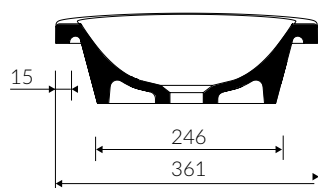

## UMYWALKA WPUSZCZANA W BLAT / NABLATOWA INSET / COUNTERTOP WASHBASIN

Index: **572 070 02x xx x**

- Zalecany sposób montażu / Recommended mounting method:
  - Wpuszczana w blat / Inset
    - \* Wzór wykrojnika pliku DWG do pobrania na [www.marmorin.pl](http://www.marmorin.pl)
    - \* Cutting template as DWG file available on our website [www.marmorin.pl](http://www.marmorin.pl)
  - Nablatowa / Countertop
- Dostosowana do typu baterii / Suitable with kind of faucets:
  - Ścienne / Wall mounted
  - Nablatowa / Countertop
- Bez otworu na baterię / Without tap hole
- Bez przelewu / Without overflow
- Materiał i kolorystyka / Material and colour
  - DUROCOAT® MATERIAL** Połysk / Gloss :
    - Biały / White
  - GELCOAT® MATERIAL** Połysk / Gloss :
    - Czarny / Black
    - Czarno-biały / Black and white
    - Inne kolory z palety Ral podlegają indywidualnej wycenie / Other RAL range colours are calculated on separate request
  - GELCOAT® MAT MATERIAL** Mat / Matt :
    - Biały / White
- Waga / Weight : 15 kg

DŁUGOŚĆ LENGTH	SZEROKOŚĆ WIDTH	WYSOKOŚĆ HEIGHT
720	361	125

Wymiary podane z tolerancją /  
Dimensions specified with tolerance:

do 700 mm (+2 -0)  
od 701 do 1200 mm (+3 -0)

PRODUKT KOMPATYBILNY Z / PRODUCT COMPATIBLE WITH: