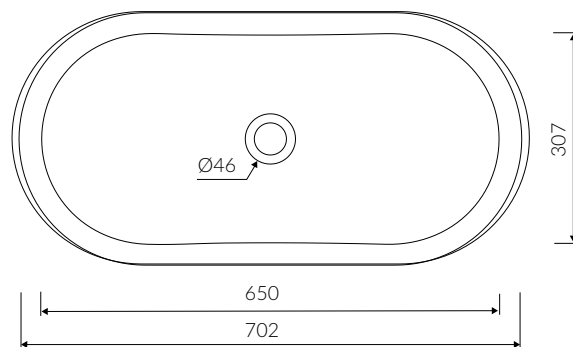

## UMYWALKA WPUSZCZANA W BLAT / NABLATOWA INSET / COUNTERTOP WASHBASIN

Index: **572 070 02x xx x**

- Zalecany sposób montażu / Recommended mounting method:
  - Wpuszczana w blat / Inset
    - \* Wzór wykrojnika pliku DWG do pobrania na [www.marmorin.pl](http://www.marmorin.pl)
    - \* Cutting template as DWG file available on our website [www.marmorin.pl](http://www.marmorin.pl)
  - Nablatowa / Countertop
- Dostosowana do typu baterii / Suitable with kind of faucets:
  - Ścienne / Wall mounted
  - Nablatowa / Countertop
- Bez otworu na baterię / Without tap hole
- Bez przelewu / Without overflow
- Materiał i kolorystyka / Material and colour
  - DUROCOAT® MATERIAL** Połysk / Gloss :
    - Biały / White
  - GELCOAT® MATERIAL** Połysk / Gloss :
    - Czarny / Black
    - Czarno-biały / Black and white
    - Inne kolory z palety Ral podlegają indywidualnej wycenie / Other RAL range colours are calculated on separate request
  - GELCOAT® MAT MATERIAL** Mat / Matt :
    - Biały / White
- Waga / Weight : 15 kg

DŁUGOŚĆ LENGTH	SZEROKOŚĆ WIDTH	WYSOKOŚĆ HEIGHT
720	361	125

Wymiary podane z tolerancją /  
Dimensions specified with tolerance:

do 700 mm (+2 -0)  
od 701 do 1200 mm (+3 -0)

PRODUKT KOMPATYBILNY Z / PRODUCT COMPATIBLE WITH: