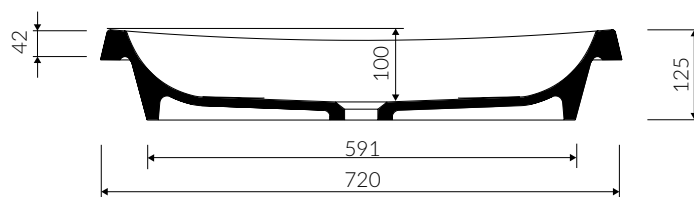

## UMYWALKA WPUSZCZANA W BLAT / NABLATOWA INSET / COUNTERTOP WASHBASIN

Index: **572 070 02x xx x**

- Zalecany sposób montażu / Recommended mounting method:
  - Wpuszczana w blat / Inset
    - \* Wzór wykrojnika pliku DWG do pobrania na [www.marmorin.pl](http://www.marmorin.pl)
    - \* Cutting template as DWG file available on our website [www.marmorin.pl](http://www.marmorin.pl)
  - Nablatowa / Countertop
- Dostosowana do typu baterii / Suitable with kind of faucets:
  - Ścienne / Wall mounted
  - Nablatowa / Countertop
- Bez otworu na baterię / Without tap hole
- Bez przelewu / Without overflow
- Materiał i kolorystyka / Material and colour
  - DUROCOAT® MATERIAL** Połysk / Gloss :
    - Biały / White
  - GELCOAT® MATERIAL** Połysk / Gloss :
    - Czarny / Black
    - Czarno-biały / Black and white
    - Inne kolory z palety Ral podlegają indywidualnej wycenie / Other RAL range colours are calculated on separate request
  - GELCOAT® MAT MATERIAL** Mat / Matt :
    - Biały / White
- Waga / Weight : 15 kg

DŁUGOŚĆ LENGTH	SZEROKOŚĆ WIDTH	WYSOKOŚĆ HEIGHT
720	361	125

Wymiary podane z tolerancją /  
Dimensions specified with tolerance:

do 700 mm (+2 -0)  
od 701 do 1200 mm (+3 -0)

PRODUKT KOMPATYBILNY Z / PRODUCT COMPATIBLE WITH: