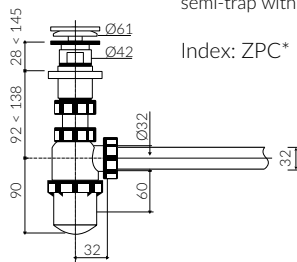

## UMYWALKA WPUSZCZANA W BLAT / NABLATOWA INSET / COUNTERTOP WASHBASIN

Index: **572 070 02x xx x**

- Zalecany sposób montażu / Recommended mounting method:
  - Wpuszczana w blat / Inset
    - \* Wzór wykrojnika pliku DWG do pobrania na [www.marmorin.pl](http://www.marmorin.pl)
    - \* Cutting template as DWG file available on our website [www.marmorin.pl](http://www.marmorin.pl)
  - Nablatowa / Countertop
- Dostosowana do typu baterii / Suitable with kind of faucets:
  - Ścienne / Wall mounted
  - Nablatowa / Countertop
- Bez otworu na baterię / Without tap hole
- Bez przelewu / Without overflow
- Materiał i kolorystyka / Material and colour
  - DUROCOAT® MATERIAL** Połysk / Gloss :
    - Biały / White
  - GELCOAT® MATERIAL** Połysk / Gloss :
    - Czarny / Black
    - Czarno-biały / Black and white
    - Inne kolory z palety Ral podlegają indywidualnej wycenie / Other RAL range colours are calculated on separate request
  - GELCOAT® MAT MATERIAL** Mat / Matt :
    - Biały / White
- Waga / Weight : 15 kg

DŁUGOŚĆ LENGTH	SZEROKOŚĆ WIDTH	WYSOKOŚĆ HEIGHT
720	361	125

Wymiary podane z tolerancją /  
Dimensions specified with tolerance:

do 700 mm (+2 -0)  
od 701 do 1200 mm (+3 -0)

PRODUKT KOMPATYBILNY Z / PRODUCT COMPATIBLE WITH:

\* za dopłatą / additional fees apply

pół-syfon ze spustem „Klik Klak”- PCV  
semi-trap with „Klik Klak” trigger - PVC

Index: ZPC\*

\* za dopłatą / additional fees apply

pół-syfon ze spustem „Klik Klak”  
- chromowy  
semi-trap with „Klik Klak” trigger  
- chrome