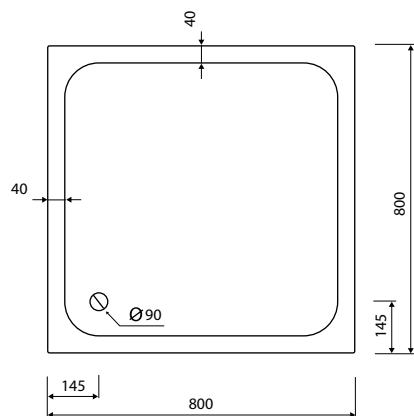

KARTA TECHNICZNA / TECHNICAL DATA /
TECHNISCHEN DATEN / DATI TECNICI

CETI 80

Index:
180 080 xx x

Brodzik kwadratowy

*Shower tray square
Duschwanne Quadrat
Piatto doccia quadrato*

Waga: 30kg

*Weight:
Gewicht:
Peso:*

PL Wymiary podane są z tolerancją:
do 1000 mm (+3 -3)
powyżej 1001 mm (+5 -5)

EN Dimensions specified with tolerance:
to 1000 mm (+3 -3)
from 1001 mm upwards (+5 -5)

DE Die Maße werden mit folgender
Toleranz angegeben:
bis 1000 mm (+3 -3)
ab 1001 mm (+5 -5)

IT Le dimensioni sono indicate
con la tolleranza:
a 1000 mm (+3 -3)
sopra 1001 mm (+5 -5)

KARTA TECHNICZNA / TECHNICAL DATA /
TECHNISCHEN DATEN / DATI TECNICI

CETI 90

Index:

180 090 xx x

Brodzik kwadratowy

Shower tray square

Duschwanne Quadrat

Piatto doccia quadrato

Waga: 35kg

Weight:

Gewicht:

Peso:

PL Wymiary podane są z tolerancją:
do 1000 mm (+3 -3)
powyżej 1001 mm (+5 -5)