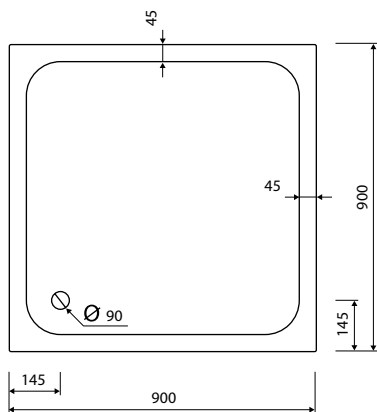

PL Wymiary podane są z tolerancją:
do 1000 mm (+3 -3)
powyżej 1001 mm (+5 -5)

EN Dimensions specified with tolerance:
to 1000 mm (+3 -3)
from 1001 mm upwards (+5 -5)

DE Die Maße werden mit folgender
Toleranz angegeben:
bis 1000 mm (+3 -3)
ab 1001 mm (+5 -5)

IT Le dimensioni sono indicate
con la tolleranza:
a 1000 mm (+3 -3)
sopra 1001 mm (+5 -5)

KARTA TECHNICZNA / TECHNICAL DATA /
TECHNISCHEN DATEN / DATI TECNICI

CETI 90

Index:

180 090 xx x

Brodzik kwadratowy

Shower tray square

Duschwanne Quadrat

Piatto doccia quadrato

Waga: 35kg

Weight:

Gewicht:

Peso:

PL Wymiary podane są z tolerancją:
do 1000 mm (+3 -3)
powyżej 1001 mm (+5 -5)

EN Dimensions specified with tolerance:
to 1000 mm (+3 -3)
from 1001 mm upwards (+5 -5)

DE Die Maße werden mit folgender
Toleranz angegeben:
bis 1000 mm (+3 -3)
ab 1001 mm (+5 -5)

IT Le dimensioni sono indicate
con la tolleranza:
a 1000 mm (+3 -3)
sopra 1001 mm (+5 -5)