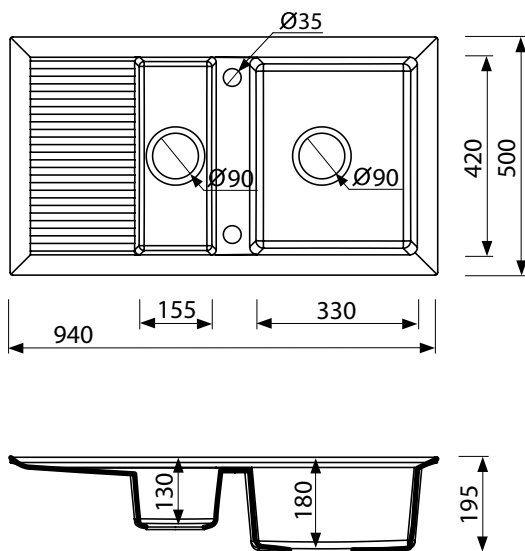

KARTA TECHNICZNA / TECHNICAL DATA /
TECHNISCHEN DATEN / DATI TECNICI

CIRE

1,5 komory z ociekaczem

1.5 bowl sink with draining board
Spüle mit anderthalb Becken und Abtropffläche
1,5 vasca con sgocciolatoio

Index: 375 513 0xx

xx - oznacza kolor
xx stands of sink colour
xx gibt die Farbe an
xx indica il colore del materiale

Materiał: magranit® material

Material
Material
Materiale

Zlewozmywak nabladowy

Countertop sink
Aufsatzspüle
Lavabo da appoggio

Waga: 15,5 kg

Weight
Gewicht
Peso

Wyposażenie standardowe:

Standard equipment
Standardausstattung
Dotazione standard

Korek automatyczny, komplet odpływowy, syfon
Automatic stopper, drain set, waste trap
Automatischer Ablaufverschluss, Ablaufgarnitur,
Siphon
Tappo automatico, completo di scarico, sifone

Z możliwością montażu młynka

Possibility of installing a waste disposer
(under the sink)
Die Montage eines Küchenabfallzerkleinerers
(unterhalb der Spüle) ist möglich.
Con possibilità di montaggio del mulinello

Z przelewem

With overflow
Mit Überlauf
Con troppo pieno