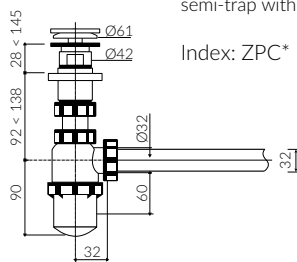

ALTA

UMYWALKA WPUSZCZANA W BLAT INSET WASHBASIN

Index: **647 065 02x xx x**

- Zalecany sposób montażu / Recommended mounting method:
 - Wpuszczana w blat / Inset
 - * Wzór wykrojnika pliku DWG do pobrania na www.marmorin.pl
 - * Cutting template as DWG file available on our website www.marmorin.pl
- Dostosowana do typu baterii / Suitable with kind of faucets:
 - Ścienne / Wall mounted
 - Nablatowa / Countertop
- Z otworem lub bez otworu na baterię / With or without tap hole
- Bez przelewu / Without overflow
- Materiał i kolorystyka / Material and colour
 - DUROCOAT® MATERIAL** Połysk / Gloss :
 - Biały / White
 - GELCOAT® MATERIAL** Połysk / Gloss :
 - Czarny / Black
 - Inne kolory z palety Ral podlegają indywidualnej wycenie / Other RAL range colours are calculated on separate request
 - GELCOAT® MAT MATERIAL** Mat / Matt :
 - Biały / White
- Waga / Weight : 9,4 kg

DEŁGOSĆ LENGTH	SZEROKOŚĆ WIDTH	WYSOKOŚĆ HEIGHT
650	390	145

Wymiary podane z tolerancją /
Dimensions specified with tolerance:

do 700 mm (+2 -0)
od 701 do 1200 mm (+3 -0)

PRODUKT KOMPATYBILNY Z / PRODUCT COMPATIBLE WITH:

* za dopłatą / additional fees apply

pół-syfon ze spustem „Klik Klak”- PCV
semi-trap with „Klik Klak” trigger - PVC

Index: ZPC*

* za dopłatą / additional fees apply

pół-syfon ze spustem „Klik Klak”
- chromowy
semi-trap with „Klik Klak” trigger
- chrome

Index: ZCC*

* za dopłatą / additional fees apply

pół-syfon ze spustem „Klik Klak”
- z czyszczeniem od góry
semi-trap with „Klik Klak” trigger
- cleaning from the top system

Index: Easy Clean*