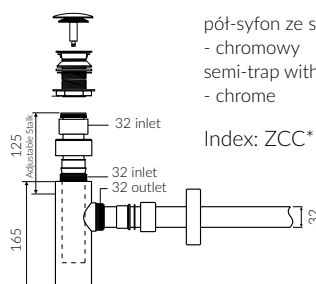

ALTA

UMYWALKA WPUSZCZANA W BLAT INSET WASHBASIN

Index: **647 065 02x xx x**

- Zalecany sposób montażu / Recommended mounting method:
 - Wpuszczana w blat / Inset
 - * Wzór wykrojnika pliku DWG do pobrania na www.marmorin.pl
 - * Cutting template as DWG file available on our website www.marmorin.pl
- Dostosowana do typu baterii / Suitable with kind of faucets:
 - Ścienne / Wall mounted
 - Nablatowa / Countertop
- Z otworem lub bez otworu na baterię / With or without tap hole
- Bez przelewu / Without overflow
- Materiał i kolorystyka / Material and colour
 - DUROCOAT® MATERIAL** Połysk / Gloss :
 - Biały / White
 - GELCOAT® MATERIAL** Połysk / Gloss :
 - Czarny / Black
 - Inne kolory z palety Ral podlegają indywidualnej wycenie / Other RAL range colours are calculated on separate request
 - GELCOAT® MAT MATERIAL** Mat / Matt :
 - Biały / White
- Waga / Weight : 9,4 kg

DEŁGOSĆ LENGTH	SZEROKOŚĆ WIDTH	WYSOKOŚĆ HEIGHT
650	390	145

Wymiary podane z tolerancją /
Dimensions specified with tolerance:

do 700 mm (+2 -0)
od 701 do 1200 mm (+3 -0)

PRODUKT KOMPATYBILNY Z / PRODUCT COMPATIBLE WITH:

* za dopłatą / additional fees apply

pół-syfon ze spustem „Klik Klak”- PCV
semi-trap with „Klik Klak” trigger - PVC

Index: ZPC*

* za dopłatą / additional fees apply

pół-syfon ze spustem „Klik Klak”
- chromowy
semi-trap with „Klik Klak” trigger
- chrome

Index: ZCC*

* za dopłatą / additional fees apply

pół-syfon ze spustem „Klik Klak”
- z czyszczeniem od góry
semi-trap with „Klik Klak” trigger
- cleaning from the top system

Index: Easy Clean*