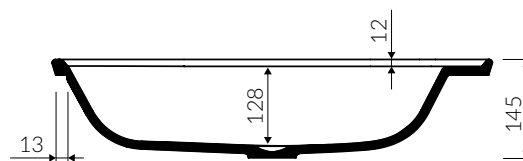

ALTA

UMYWALKA WPUSZCZANA W BLAT INSET WASHBASIN

Index: **647 065 02x xx x**

- Zalecany sposób montażu / Recommended mounting method:
 - Wpuszczana w blat / Inset
 - * Wzór wykrojnika pliku DWG do pobrania na www.marmorin.pl
 - * Cutting template as DWG file available on our website www.marmorin.pl
- Dostosowana do typu baterii / Suitable with kind of faucets:
 - Ścienne / Wall mounted
 - Nablatowa / Countertop
- Z otworem lub bez otworu na baterię / With or without tap hole
- Bez przelewu / Without overflow
- Materiał i kolorystyka / Material and colour
 - DUROCOAT® MATERIAL** Połysk / Gloss :
 - Biały / White
 - GELCOAT® MATERIAL** Połysk / Gloss :
 - Czarny / Black
 - Inne kolory z palety Ral podlegają indywidualnej wycenie / Other RAL range colours are calculated on separate request
 - GELCOAT® MAT MATERIAL** Mat / Matt :
 - Biały / White
- Waga / Weight : 9,4 kg

DEŁGOSĆ LENGTH	SZEROKOŚĆ WIDTH	WYSOKOŚĆ HEIGHT
650	390	145

Wymiary podane z tolerancją /
Dimensions specified with tolerance:

do 700 mm (+2 -0)
od 701 do 1200 mm (+3 -0)

PRODUKT KOMPATYBILNY Z / PRODUCT COMPATIBLE WITH: