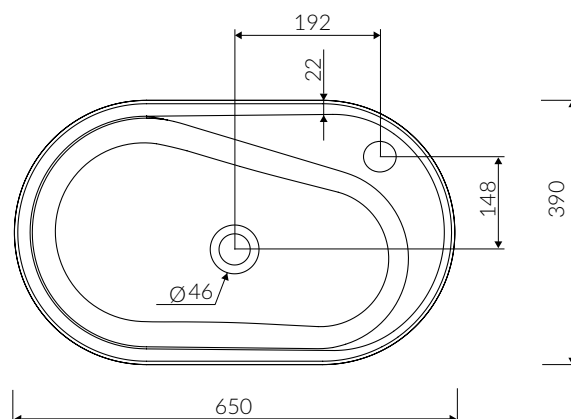

ALTA

UMYWALKA WPUSZCZANA W BLAT INSET WASHBASIN

Index: **647 065 02x xx x**

- Zalecany sposób montażu / Recommended mounting method:
 - Wpuszczana w blat / Inset
 - * Wzór wykrojnika pliku DWG do pobrania na www.marmorin.pl
 - * Cutting template as DWG file available on our website www.marmorin.pl
- Dostosowana do typu baterii / Suitable with kind of faucets:
 - Ścienne / Wall mounted
 - Nablatowa / Countertop
- Z otworem lub bez otworu na baterię / With or without tap hole
- Bez przelewu / Without overflow
- Materiał i kolorystyka / Material and colour
 - DUROCOAT® MATERIAL** Połysk / Gloss :
 - Biały / White
 - GELCOAT® MATERIAL** Połysk / Gloss :
 - Czarny / Black
 - Inne kolory z palety Ral podlegają indywidualnej wycenie / Other RAL range colours are calculated on separate request
 - GELCOAT® MAT MATERIAL** Mat / Matt :
 - Biały / White
- Waga / Weight : 9,4 kg

DEŁGOSĆ LENGTH	SZEROKOŚĆ WIDTH	WYSOKOŚĆ HEIGHT
650	390	145

Wymiary podane z tolerancją /
Dimensions specified with tolerance:

do 700 mm (+2 -0)
od 701 do 1200 mm (+3 -0)

PRODUKT KOMPATYBILNY Z / PRODUCT COMPATIBLE WITH:

* za dopłatą / additional fees apply

pół-syfon ze spustem „Klik Klak”- PCV
semi-trap with „Klik Klak” trigger - PVC

Index: ZPC*

* za dopłatą / additional fees apply

pół-syfon ze spustem „Klik Klak”
- chromowy
semi-trap with „Klik Klak” trigger
- chrome