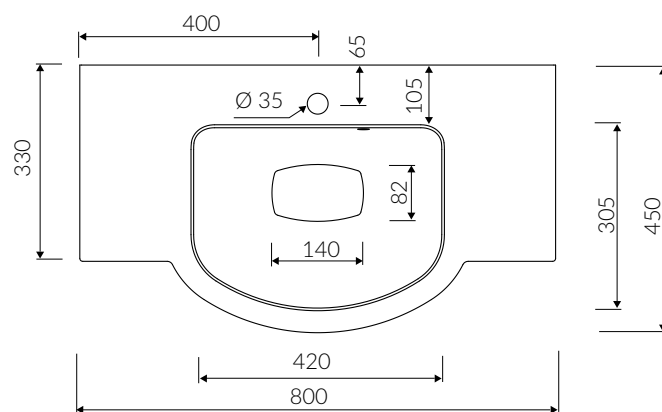

EMMA 800

UMYWALKA MEBLOWA VANITY WASHBASIN

Index: **639 080 02x xx x**

- Zalecany sposób montażu / Recommended mounting method:
- Meblowa / Vanity
- Dostosowana do typu baterii / Suitable with kind of faucets:
- Ścienne / Wall mounted
- Nablatowa / Countertop
- Z otworem lub bez otworu na baterię / With or without tap hole
* Za dopłatą: dodatkowy otwór na baterię
* Additional fees apply: Additional tap hole
- Z przelewem / With overflow
- Z płytką / With waste cover
- Z możliwością zamknięcia odpływu wody przy zastosowaniu zestawu ZCCN
Use ZCCN syphon to stop water draining
- Materiał i kolorystyka / Material and colour
DUROCOAT® MATERIAL Połysk / Gloss :
- Biały / White
GELCOAT® MATERIAL Połysk / Gloss :
- Czarny / Black
- Inne kolory z palety Ral podlegają indywidualnej wycenie /
Other RAL range colours are calculated on separate request
GELCOAT® MAT MATERIAL Mat / Matt :
- Biały / White
- Waga / Weight : 13,3 kg

DŁUGOŚĆ LENGTH	SZEROKOŚĆ WIDTH	WYSOKOŚĆ HEIGHT
800	450	178

Wymiary podane z tolerancją /
Dimensions specified with tolerance:

do 700 mm (+2 -0)
od 701 do 1200 mm (+3 -0)

PRODUKT KOMPATYBILNY Z / PRODUCT COMPATIBLE WITH:

* za dopłatą / additional fees apply

pół-syfon PCV z sitkiem
semi-trap with strainer-PVC

Index: ZPS*

* za dopłatą / additional fees apply

pół-syfon z sitkiem - chromowy
semi-trap with strainer - chrome

Index: ZCS*