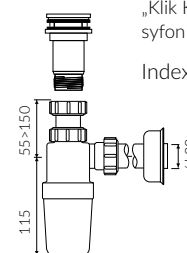

EMMA 800

UMYWALKA MEBLOWA VANITY WASHBASIN

Index: **639 080 02x xx x**

- Zalecany sposób montażu / Recommended mounting method:
- Meblowa / Vanity
- Dostosowana do typu baterii / Suitable with kind of faucets:
- Ścienne / Wall mounted
- Nablatowa / Countertop
- Z otworem lub bez otworu na baterię / With or without tap hole
* Za dopłatą: dodatkowy otwór na baterię
* Additional fees apply: Additional tap hole
- Z przelewem / With overflow
- Z płytką / With waste cover
- Z możliwością zamknięcia odpływu wody przy zastosowaniu zestawu ZCCN
Use ZCCN syphon to stop water draining
- Materiał i kolorystyka / Material and colour
DUROCOAT® MATERIAL Połysk / Gloss :
- Biały / White
GELCOAT® MATERIAL Połysk / Gloss :
- Czarny / Black
- Inne kolory z palety Ral podlegają indywidualnej wycenie /
Other RAL range colours are calculated on separate request
GELCOAT® MAT MATERIAL Mat / Matt :
- Biały / White
- Waga / Weight : 13,3 kg

DŁUGOŚĆ LENGTH	SZEROKOŚĆ WIDTH	WYSOKOŚĆ HEIGHT
800	450	178

Wymiary podane z tolerancją /
Dimensions specified with tolerance:

do 700 mm (+2 -0)
od 701 do 1200 mm (+3 -0)

PRODUKT KOMPATYBILNY Z / PRODUCT COMPATIBLE WITH:

* za dopłatą / additional fees apply

pół-syfon PCV z sitkiem
semi-trap with strainer-PVC

Index: ZPS*

* za dopłatą / additional fees apply

pół-syfon z sitkiem - chromowy
semi-trap with strainer - chrome

Index: ZCS*

* za dopłatą / additional fees apply

pół-syfon ze spustem chowanym „Klik Klak” - chrom
syphon pop down waste - chrome

Index: ZCCN*