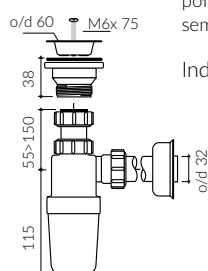

EMMA 800

UMYWALKA MEBLOWA VANITY WASHBASIN

Index: **639 080 02x xx x**

- Zalecany sposób montażu / Recommended mounting method:
- Meblowa / Vanity
- Dostosowana do typu baterii / Suitable with kind of faucets:
- Ścienne / Wall mounted
- Nablatowa / Countertop
- Z otworem lub bez otworu na baterię / With or without tap hole
* Za dopłatą: dodatkowy otwór na baterię
* Additional fees apply: Additional tap hole
- Z przelewem / With overflow
- Z płytką / With waste cover
- Z możliwością zamknięcia odpływu wody przy zastosowaniu zestawu ZCCN
Use ZCCN syphon to stop water draining
- Materiał i kolorystyka / Material and colour
DUROCOAT® MATERIAL Połysk / Gloss :
- Biały / White
GELCOAT® MATERIAL Połysk / Gloss :
- Czarny / Black
- Inne kolory z palety Ral podlegają indywidualnej wycenie /
Other RAL range colours are calculated on separate request
GELCOAT® MAT MATERIAL Mat / Matt :
- Biały / White
- Waga / Weight : 13,3 kg

DŁUGOŚĆ LENGTH	SZEROKOŚĆ WIDTH	WYSOKOŚĆ HEIGHT
800	450	178

Wymiary podane z tolerancją /
Dimensions specified with tolerance:

do 700 mm (+2 -0)
od 701 do 1200 mm (+3 -0)

PRODUKT KOMPATYBILNY Z / PRODUCT COMPATIBLE WITH:

* za dopłatą / additional fees apply

pół-syfon PCV z sitkiem
semi-trap with strainer-PVC

Index: ZPS*

* za dopłatą / additional fees apply

pół-syfon z sitkiem - chromowy
semi-trap with strainer - chrome

Index: ZCS*