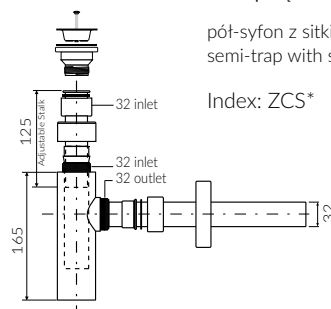

EMMA 800

UMYWALKA MEBLOWA VANITY WASHBASIN

Index: **639 080 02x xx x**

- Zalecany sposób montażu / Recommended mounting method:
- Meblowa / Vanity
- Dostosowana do typu baterii / Suitable with kind of faucets:
- Ścienne / Wall mounted
- Nablatowa / Countertop
- Z otworem lub bez otworu na baterię / With or without tap hole
* Za dopłatą: dodatkowy otwór na baterię
* Additional fees apply: Additional tap hole
- Z przelewem / With overflow
- Z płytką / With waste cover
- Z możliwością zamknięcia odpływu wody przy zastosowaniu zestawu ZCCN
Use ZCCN syphon to stop water draining
- Materiał i kolorystyka / Material and colour
DUROCOAT® MATERIAL Połysk / Gloss :
- Biały / White
GELCOAT® MATERIAL Połysk / Gloss :
- Czarny / Black
- Inne kolory z palety Ral podlegają indywidualnej wycenie /
Other RAL range colours are calculated on separate request
GELCOAT® MAT MATERIAL Mat / Matt :
- Biały / White
- Waga / Weight : 13,3 kg

DŁUGOŚĆ LENGTH	SZEROKOŚĆ WIDTH	WYSOKOŚĆ HEIGHT
800	450	178

Wymiary podane z tolerancją /
Dimensions specified with tolerance:

do 700 mm (+2 -0)
od 701 do 1200 mm (+3 -0)

PRODUKT KOMPATYBILNY Z / PRODUCT COMPATIBLE WITH:

* za dopłatą / additional fees apply

pół-syfon PCV z sitkiem
semi-trap with strainer-PVC

Index: ZPS*

* za dopłatą / additional fees apply

pół-syfon z sitkiem - chromowy
semi-trap with strainer - chrome

Index: ZCS*

* za dopłatą / additional fees apply

pół-syfon ze spustem chowanym „Klik Klak” - chrom
syphon pop down waste - chrome

Index: ZCCN*