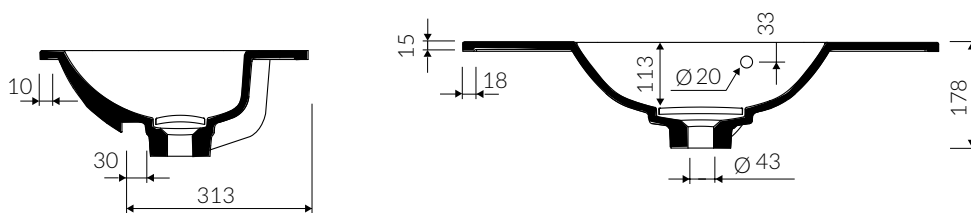

EMMA 800

UMYWALKA MEBLOWA VANITY WASHBASIN

Index: **639 080 02x xx x**

- Zalecany sposób montażu / Recommended mounting method:
- Meblowa / Vanity
- Dostosowana do typu baterii / Suitable with kind of faucets:
- Ścienne / Wall mounted
- Nablatowa / Countertop
- Z otworem lub bez otworu na baterię / With or without tap hole
* Za dopłatą: dodatkowy otwór na baterię
* Additional fees apply: Additional tap hole
- Z przelewem / With overflow
- Z płytką / With waste cover
- Z możliwością zamknięcia odpływu wody przy zastosowaniu zestawu ZCCN
Use ZCCN syphon to stop water draining
- Materiał i kolorystyka / Material and colour
DUROCOAT® MATERIAL Połysk / Gloss :
- Biały / White
GELCOAT® MATERIAL Połysk / Gloss :
- Czarny / Black
- Inne kolory z palety Ral podlegają indywidualnej wycenie /
Other RAL range colours are calculated on separate request
GELCOAT® MAT MATERIAL Mat / Matt :
- Biały / White
- Waga / Weight : 13,3 kg

DŁUGOŚĆ LENGTH	SZEROKOŚĆ WIDTH	WYSOKOŚĆ HEIGHT
800	450	178

Wymiary podane z tolerancją /
Dimensions specified with tolerance:

do 700 mm (+2 -0)
od 701 do 1200 mm (+3 -0)

PRODUKT KOMPATYBILNY Z / PRODUCT COMPATIBLE WITH:

* za dopłatą / additional fees apply

pół-syfon PCV z sitkiem
semi-trap with strainer-PVC

Index: ZPS*

* za dopłatą / additional fees apply

pół-syfon z sitkiem - chromowy
semi-trap with strainer - chrome

Index: ZCS*

* za dopłatą / additional fees apply

pół-syfon ze spustem chowanym „Klik Klak” - chrom
syphon pop down waste - chrome

Index: ZCCN*