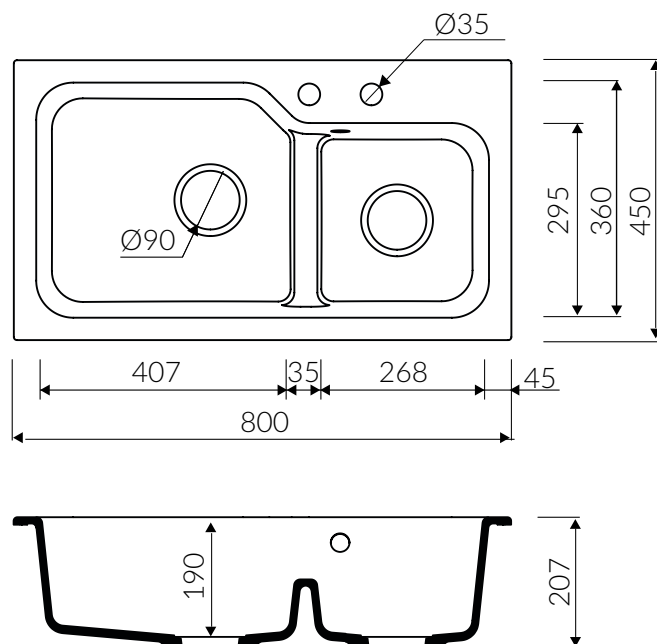

AKO

800 1,5K

 minimalny rozmiar szafki
minimal cabinet size

 zlewozmywak wpuszczany w blat
inset sink

 z zaczepami
with hooks

 wycięcie według wykrojnika (wykrojnik w kartonie)
cutting with sawing template (template in the box)

 dostępny w 12 kolorach
available in 12 colours

 materiał **MAGRANIT® MATERIAL**

 waga / weight : 15.5 kg

1,5 KOMORY
1.5 BOWL SINK

Index: **711 503 0XX**

XX - oznacza kolor zlewozmywaka
stands of sink colour

DŁUGOŚĆ LENGTH	SZEROKOŚĆ WIDTH	WYSOKOŚĆ HEIGHT
800	450	207

Wymiary zlewozmywaka mogą się różnić o 0,3%.
Dimensions of the kitchen sink may differ by 0.3 %.

PRODUKT KOMPATYBILNY Z / PRODUCT COMPATIBLE WITH:

KOSZYK / STEEL COLANDER

AKO

KOSZYK / STEEL COLANDER

Index: **KA 343**

XX - oznacza kolor zlewozmywaka
stands of sink colour

DŁUGOŚĆ LENGTH	SZEROKOŚĆ WIDTH	WYSOKOŚĆ HEIGHT
800	450	207

PRODUKT KOMPATYBILNY Z / PRODUCT COMPATIBLE WITH: