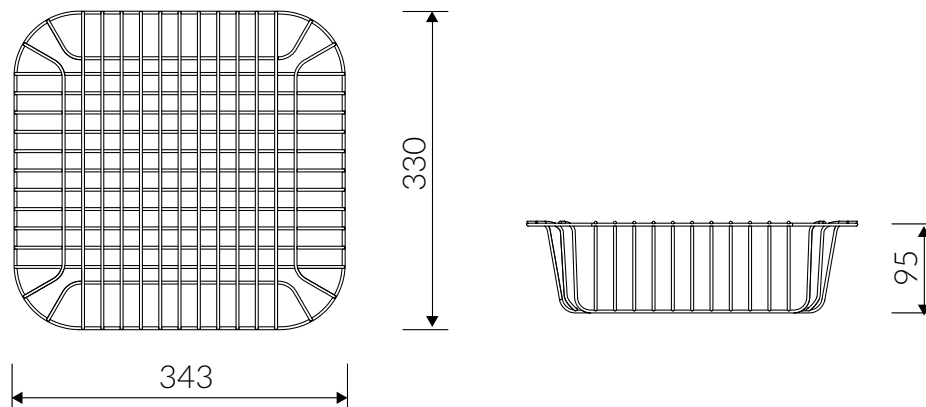

DŁUGOŚĆ LENGTH	SZEROKOŚĆ WIDTH	WYSOKOŚĆ HEIGHT
800	450	207

Wymiary zlewozmywaka mogą się różnić o 0,3%.
Dimensions of the kitchen sink may differ by 0.3 %.

PRODUKT KOMPATYBILNY Z / PRODUCT COMPATIBLE WITH:

KOSZYK / STEEL COLANDER

AKO

KOSZYK / STEEL COLANDER

Index: **KA 343**

XX - oznacza kolor zlewozmywaka
stands of sink colour

DŁUGOŚĆ LENGTH	SZEROKOŚĆ WIDTH	WYSOKOŚĆ HEIGHT
800	450	207

PRODUKT KOMPATYBILNY Z / PRODUCT COMPATIBLE WITH: