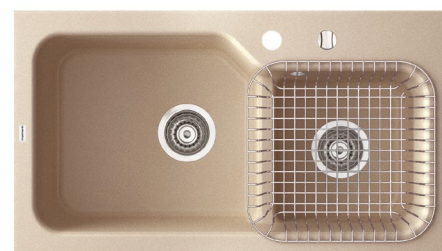

AKO

800 1,5K

 minimalny rozmiar szafki
minimal cabinet size

 zlewozmywak wpuszczany w blat
inset sink

 z zaczepami
with hooks

 wycięcie według wykrojnika (wykrojnik w kartonie)
cutting with sawing template (template in the box)

 dostępny w 12 kolorach
available in 12 colours

 materiał **MAGRANIT® MATERIAL**

 waga / weight : 15.5 kg

1,5 KOMORY
1.5 BOWL SINK

Index: **711 503 0XX**

XX - oznacza kolor zlewozmywaka
stands of sink colour

DŁUGOŚĆ LENGTH	SZEROKOŚĆ WIDTH	WYSOKOŚĆ HEIGHT
800	450	207

Wymiary zlewozmywaka mogą się różnić o 0,3%.
Dimensions of the kitchen sink may differ by 0.3 %.

PRODUKT KOMPATYBILNY Z / PRODUCT COMPATIBLE WITH:

KOSZYK / STEEL COLANDER

AKO

KOSZYK / STEEL COLANDER

Index: **KA 343**

XX - oznacza kolor zlewozmywaka
stands of sink colour

DŁUGOŚĆ LENGTH	SZEROKOŚĆ WIDTH	WYSOKOŚĆ HEIGHT
800	450	207

PRODUKT KOMPATYBILNY Z / PRODUCT COMPATIBLE WITH: