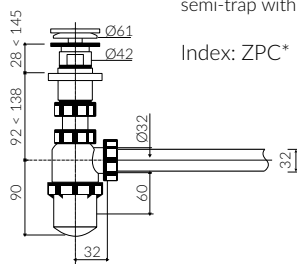

Index: 260 098 02x xx x

DŁUGOŚĆ LENGTH	SZEROKOŚĆ WIDTH	WYSOKOŚĆ HEIGHT
980	550	145

Wymiary podane z tolerancją / Dimensions specified with tolerance:
do 700 mm (+2 -0) od 701 do 1200 mm (+3 -0)

PRODUKT KOMPATYBILNY Z / PRODUCT COMPATIBLE WITH:

* za dopłatą / additional fees apply

pół-syfon ze spustem „Klik Klak”- PCV
semi-trap with „Klik Klak” trigger - PVC

Index: ZPC*

* za dopłatą / additional fees apply

pół-syfon ze spustem „Klik Klak”
- chromowy
semi-trap with „Klik Klak” trigger
- chrome