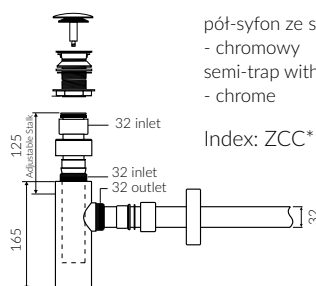

- Materiał i kolorystyka / Material and colour

DUROCOAT® MATERIAL Połysk / Gloss :

- Biały / White

GELCOAT® MAT MATERIAL Mat / Matt :

- Biały / White

- Waga / Weight : 19,5 kg

UMYWALKA MEBLOWA / NABLATOWA VANITY / COUNTERTOP WASHBASIN

Index: 260 098 02x xx x

DŁUGOŚĆ LENGTH	SZEROKOŚĆ WIDTH	WYSOKOŚĆ HEIGHT
980	550	145

Wymiary podane z tolerancją / Dimensions specified with tolerance:
do 700 mm (+2 -0) od 701 do 1200 mm (+3 -0)

PRODUKT KOMPATYBILNY Z / PRODUCT COMPATIBLE WITH:

* za dopłatą / additional fees apply

pół-syfon ze spustem „Klik Klak”- PCV
semi-trap with „Klik Klak” trigger - PVC

Index: ZPC*

* za dopłatą / additional fees apply

pół-syfon ze spustem „Klik Klak”
- chromowy
semi-trap with „Klik Klak” trigger
- chrome

Index: ZCC*

* za dopłatą / additional fees apply

pół-syfon ze spustem „Klik Klak”
- z czyszczeniem od góry
semi-trap with „Klik Klak” trigger
- cleaning from the top system

Index: Easy Clean*