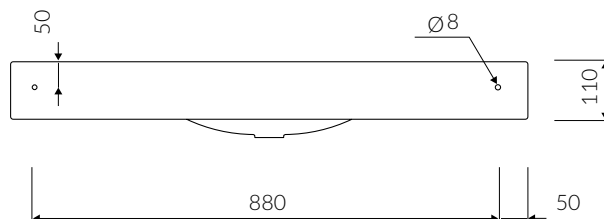

- Materiał i kolorystyka / Material and colour

DUROCOAT® MATERIAL Połysk / Gloss :

- Biały / White

GELCOAT® MAT MATERIAL Mat / Matt :

- Biały / White

- Waga / Weight : 19,5 kg

UMYWALKA MEBLOWA / NABLATOWA VANITY / COUNTERTOP WASHBASIN

Index: 260 098 02x xx x

DŁUGOŚĆ LENGTH	SZEROKOŚĆ WIDTH	WYSOKOŚĆ HEIGHT
980	550	145

Wymiary podane z tolerancją / Dimensions specified with tolerance:
do 700 mm (+2 -0) od 701 do 1200 mm (+3 -0)

PRODUKT KOMPATYBILNY Z / PRODUCT COMPATIBLE WITH: