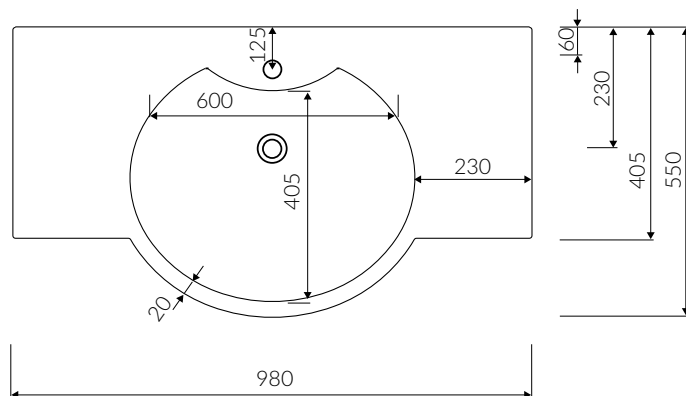

- Materiał i kolorystyka / Material and colour

DUROCOAT® MATERIAL Połysk / Gloss :

- Biały / White

GELCOAT® MAT MATERIAL Mat / Matt :

- Biały / White

- Waga / Weight : 19,5 kg

UMYWALKA MEBLOWA / NABLATOWA VANITY / COUNTERTOP WASHBASIN

Index: 260 098 02x xx x

DŁUGOŚĆ LENGTH	SZEROKOŚĆ WIDTH	WYSOKOŚĆ HEIGHT
980	550	145

Wymiary podane z tolerancją / Dimensions specified with tolerance:
do 700 mm (+2 -0) od 701 do 1200 mm (+3 -0)

PRODUKT KOMPATYBILNY Z / PRODUCT COMPATIBLE WITH: