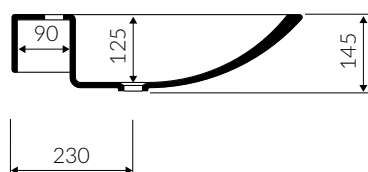

- Materiał i kolorystyka / Material and colour

DUROCOAT® MATERIAL Połysk / Gloss :

- Biały / White

GELCOAT® MAT MATERIAL Mat / Matt :

- Biały / White

- Waga / Weight : 19,5 kg

UMYWALKA MEBLOWA / NABLATOWA VANITY / COUNTERTOP WASHBASIN

Index: 260 098 02x xx x

DŁUGOŚĆ LENGTH	SZEROKOŚĆ WIDTH	WYSOKOŚĆ HEIGHT
980	550	145

Wymiary podane z tolerancją / Dimensions specified with tolerance:
do 700 mm (+2 -0) od 701 do 1200 mm (+3 -0)

PRODUKT KOMPATYBILNY Z / PRODUCT COMPATIBLE WITH: