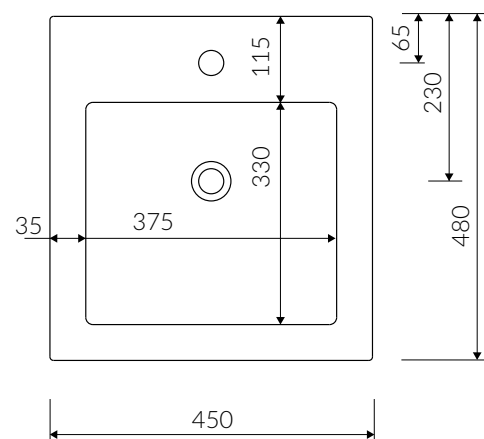

**GELCOAT® MAT MATERIAL** Mat / Matt :

- Biały / White

- Waga / Weight : 16 kg

W serii dostępny również brodzik

In the series there is also a shower tray available

## UMYWALKA MEBLOWA / NABLÁTOWA VANITY / COUNTERTOP WASHBASIN

Index: **180 045 02x xx x**

DŁUGOŚĆ LENGTH	SZEROKOŚĆ WIDTH	WYSOKOŚĆ HEIGHT
450	480	150

Wymiary podane z tolerancją /  
Dimensions specified with tolerance: