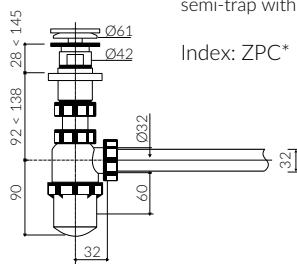

## UMYWALKA MEBLOWA / NABLÁTOWA VANITY / COUNTERTOP WASHBASIN

Index: **180 045 02x xx x**

DŁUGOŚĆ LENGTH	SZEROKOŚĆ WIDTH	WYSOKOŚĆ HEIGHT
450	480	150

Wymiary podane z tolerancją /  
Dimensions specified with tolerance:

do 700 mm (+2 -0)  
od 701 do 1200 mm (+3 -0)

PRODUKT KOMPATYBILNY Z / PRODUCT COMPATIBLE WITH:

\* za dopłatą / additional fees apply

pół-syfon ze spustem „Klik Klak”- PCV  
semi-trap with „Klik Klak” trigger - PVC

Index: ZPC\*

\* za dopłatą / additional fees apply

pół-syfon ze spustem „Klik Klak”  
- chromowy  
semi-trap with „Klik Klak” trigger  
- chrome

Index: ZCC\*

\* za dopłatą / additional fees apply

pół-syfon ze spustem „Klik Klak”  
- z czyszczeniem od góry  
semi-trap with „Klik Klak” trigger  
- cleaning from the top system