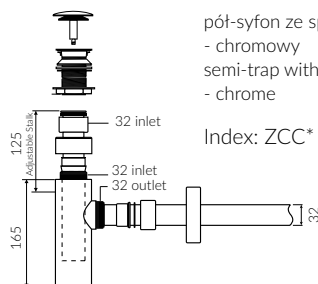

# CETI

- Zalecany sposób montażu / Recommended mounting method:
  - Meblowa / Vanity
  - Nablátowa / Countertop

- Dostosowana do typu baterii / Suitable with kind of faucets:
  - Ścienna / Wall mounted
  - Nablátowa / Countertop

## UMYWALKA MEBLOWA / NABLÁTOWA VANITY / COUNTERTOP WASHBASIN

Index: **180 045 02x xx x**

DŁUGOŚĆ LENGTH	SZEROKOŚĆ WIDTH	WYSOKOŚĆ HEIGHT
450	480	150

Wymiary podane z tolerancją /  
Dimensions specified with tolerance:

do 700 mm (+2 -0)  
od 701 do 1200 mm (+3 -0)

PRODUKT KOMPATYBILNY Z / PRODUCT COMPATIBLE WITH:

\* za dopłatą / additional fees apply

pół-syfon ze spustem „Klik Klak”- PCV  
semi-trap with „Klik Klak” trigger - PVC

Index: ZPC\*

\* za dopłatą / additional fees apply

pół-syfon ze spustem „Klik Klak”  
- chromowy  
semi-trap with „Klik Klak” trigger  
- chrome

Index: ZCC\*

\* za dopłatą / additional fees apply

pół-syfon ze spustem „Klik Klak”  
- z czyszczeniem od góry  
semi-trap with „Klik Klak” trigger  
- cleaning from the top system