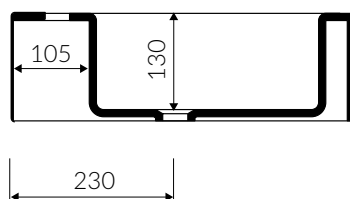

## UMYWALKA MEBLOWA / NABLÁTOWA VANITY / COUNTERTOP WASHBASIN

Index: **180 045 02x xx x**

DŁUGOŚĆ LENGTH	SZEROKOŚĆ WIDTH	WYSOKOŚĆ HEIGHT
450	480	150

Wymiary podane z tolerancją /  
Dimensions specified with tolerance:

do 700 mm (+2 -0)  
od 701 do 1200 mm (+3 -0)

PRODUKT KOMPATYBILNY Z / PRODUCT COMPATIBLE WITH:

\* za dopłatą / additional fees apply

pół-syfon ze spustem „Klik Klak”- PCV  
semi-trap with „Klik Klak” trigger - PVC