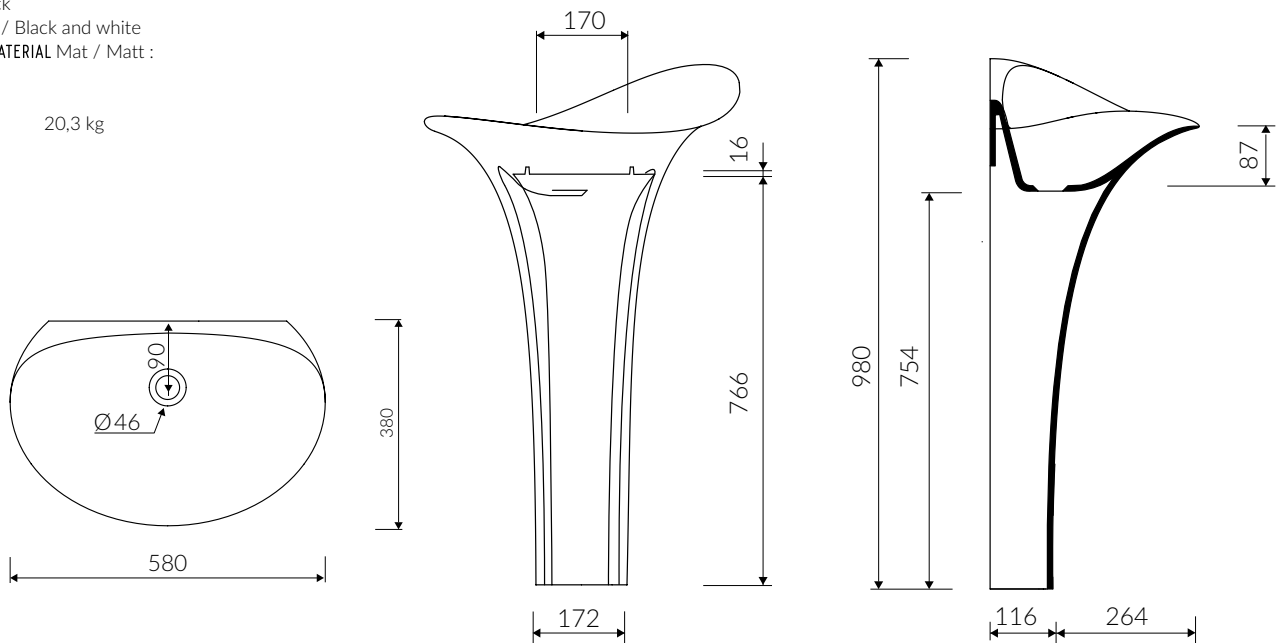

- Zalecany sposób montażu / Recommended mounting method:
- Stojąca-przyścienna / Back to wall floor standing
- Z otworami montażowymi / With mounting holes
* Za dopłatą: możliwość usunięcia otworów montażowych
* Additional fees apply: possibility to remove mounting holes
- Dostosowana do typu baterii / Suitable with kind of faucets:
- Ścienna / Wall mounted
- Bez otworu na baterię / Without tap hole
- Bez przelewu / Without overflow
- Materiał i kolorystyka / Material and colour
DUROCOAT® MATERIAL Połysk / Gloss :
- Biały / White
GELCOAT® MATERIAL Połysk / Gloss :
- Czarny / Black
- Czarno-biały / Black and white
GELCOAT® MAT MATERIAL Mat / Matt :
- Biały / White
- Waga / Weight : 20,3 kg

UMYWALKA STOJĄCA-PRZYŚCIENNA
BACK TO WALL FLOOR STANDING WASHBASIN

Index: **P 550 058 02x xx x**

DŁUGOŚĆ LENGTH	SZEROKOŚĆ WIDTH	WYSOKOŚĆ HEIGHT
580	380	980

Wymiary podane z tolerancją / Dimensions specified with tolerance:
do 700 mm (+2 -0) od 701 do 1200 mm (+3 -0)

PRODUKT KOMPATYBILNY Z / PRODUCT COMPATIBLE WITH:

w zestawie / set included

pół-syfon ze spustem „Klik Klak”- PCV
semi-trap with „Klik Klak” trigger - PVC

Index: ZPC

* za dopłatą / additional fees apply

pół-syfon ze spustem „Klik Klak”
- z czyszczeniem od góry
semi-trap with „Klik Klak” trigger
- cleaning from the top system