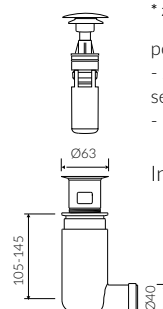

* za dopłatą / additional fees apply

pół-syfon ze spustem „Klik Klak”
- z czyszczeniem od góry
semi-trap with „Klik Klak” trigger
- cleaning from the top system

Index: Easy Clean*