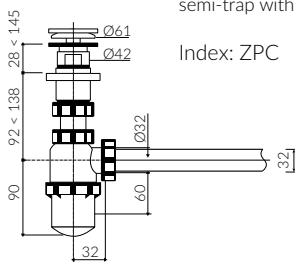

- Zalecany sposób montażu / Recommended mounting method:
- Stojąca-przyścienna / Back to wall floor standing
- Z otworami montażowymi / With mounting holes
* Za dopłatą: możliwość usunięcia otworów montażowych
* Additional fees apply: possibility to remove mounting holes
- Dostosowana do typu baterii / Suitable with kind of faucets:
- Ścienna / Wall mounted
- Bez otworu na baterię / Without tap hole
- Bez przelewu / Without overflow
- Materiał i kolorystyka / Material and colour
DUROCOAT® MATERIAL Połysk / Gloss :
- Biały / White
GELCOAT® MATERIAL Połysk / Gloss :
- Czarny / Black
- Czarno-biały / Black and white
GELCOAT® MAT MATERIAL Mat / Matt :
- Biały / White
- Waga / Weight : 20,3 kg

UMYWALKA STOJĄCA-PRZYŚCIENNA
BACK TO WALL FLOOR STANDING WASHBASIN

Index: **P 550 058 02x xx x**

DŁUGOŚĆ LENGTH	SZEROKOŚĆ WIDTH	WYSOKOŚĆ HEIGHT
580	380	980

Wymiary podane z tolerancją / Dimensions specified with tolerance:
do 700 mm (+2 -0) od 701 do 1200 mm (+3 -0)

PRODUKT KOMPATYBILNY Z / PRODUCT COMPATIBLE WITH:

w zestawie / set included

pół-syfon ze spustem „Klik Klak”- PCV
semi-trap with „Klik Klak” trigger - PVC

Index: ZPC

* za dopłatą / additional fees apply

pół-syfon ze spustem „Klik Klak”
- z czyszczeniem od góry
semi-trap with „Klik Klak” trigger
- cleaning from the top system