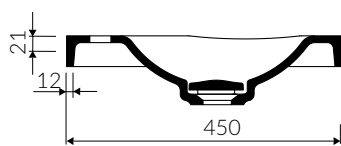

NOEL 1000

- Zalecany sposób montażu / Recommended mounting method:
 - Meblowa / Vanity
 - Wpuszczana w blat / Inset
- Dostosowana do typu baterii / Suitable with kind of faucets:
 - Ściana / Wall mounted
 - Nablatowa / Countertop
- Z otworem lub bez otworu na baterię / With or without tap hole
- Bez przelewu / Without overflow
- Z płytką / With waste cover
- Z możliwością zamknięcia odpływu wody przy zastosowaniu zestawu ZCCN
Use ZCCN syphon to stop water draining
- Materiał i kolorystyka / Material and colour
 - DUROCOAT® MATERIAL** Połysk / Gloss :
 - Biały / White
 - GELCOAT® MATERIAL** Połysk / Gloss :
 - Czarny / Black
 - Inne kolory z palety Ral podlegają indywidualnej wycenie /
Other RAL range colours are calculated on separate request
 - GELCOAT® MAT MATERIAL** Mat / Matt :
 - Biały / White
- Waga / Weight : 16,2 kg

UMYWALKA MEBLOWA / WPUSZCZANA W BLAT
VANITY / INSET WASHBASIN

Index: **581 100 02x xx x**

DŁUGOŚĆ LENGTH	SZEROKOŚĆ WIDTH	WYSOKOŚĆ HEIGHT
1000	450	112

Wymiary podane z tolerancją / Dimensions specified with tolerance:
do 700 mm (+2 -0) od 701 do 1200 mm (+3 -0)