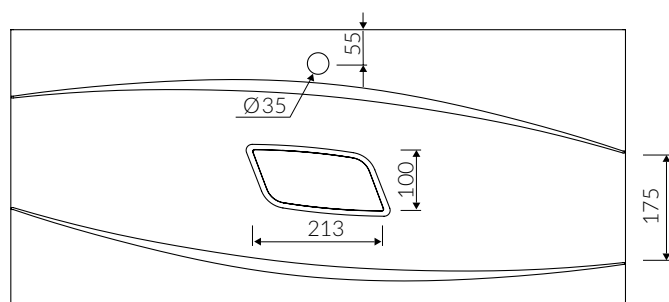

NOEL 1000

- Zalecany sposób montażu / Recommended mounting method:
 - Meblowa / Vanity
 - Wpuszczana w blat / Inset
- Dostosowana do typu baterii / Suitable with kind of faucets:
 - Ściana / Wall mounted
 - Nablatowa / Countertop
- Z otworem lub bez otworu na baterię / With or without tap hole
- Bez przelewu / Without overflow
- Z płytką / With waste cover
- Z możliwością zamknięcia odpływu wody przy zastosowaniu zestawu ZCCN
Use ZCCN syphon to stop water draining
- Materiał i kolorystyka / Material and colour
 - DUROCOAT® MATERIAL** Połysk / Gloss :
 - Biały / White
 - GELCOAT® MATERIAL** Połysk / Gloss :
 - Czarny / Black
 - Inne kolory z palety Ral podlegają indywidualnej wycenie /
Other RAL range colours are calculated on separate request
 - GELCOAT® MAT MATERIAL** Mat / Matt :
 - Biały / White
- Waga / Weight : 16,2 kg

UMYWALKA MEBLOWA / WPUSZCZANA W BLAT
VANITY / INSET WASHBASIN

Index: **581 100 02x xx x**

DŁUGOŚĆ LENGTH	SZEROKOŚĆ WIDTH	WYSOKOŚĆ HEIGHT
1000	450	112

Wymiary podane z tolerancją / Dimensions specified with tolerance:
do 700 mm (+2 -0) od 701 do 1200 mm (+3 -0)