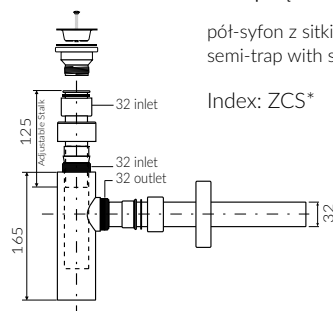

NOEL 1000

- Zalecany sposób montażu / Recommended mounting method:
 - Meblowa / Vanity
 - Wpuszczana w blat / Inset
- Dostosowana do typu baterii / Suitable with kind of faucets:
 - Ściana / Wall mounted
 - Nablatowa / Countertop
- Z otworem lub bez otworu na baterię / With or without tap hole
- Bez przelewu / Without overflow
- Z płytką / With waste cover
- Z możliwością zamknięcia odpływu wody przy zastosowaniu zestawu ZCCN
Use ZCCN syphon to stop water draining
- Materiał i kolorystyka / Material and colour
 - DUROCOAT® MATERIAL** Połysk / Gloss :
 - Biały / White
 - GELCOAT® MATERIAL** Połysk / Gloss :
 - Czarny / Black
 - Inne kolory z palety Ral podlegają indywidualnej wycenie /
Other RAL range colours are calculated on separate request
 - GELCOAT® MAT MATERIAL** Mat / Matt :
 - Biały / White
- Waga / Weight : 16,2 kg

UMYWALKA MEBLOWA / WPUSZCZANA W BLAT
VANITY / INSET WASHBASIN

Index: **581 100 02x xx x**

DŁUGOŚĆ LENGTH	SZEROKOŚĆ WIDTH	WYSOKOŚĆ HEIGHT
1000	450	112

Wymiary podane z tolerancją / Dimensions specified with tolerance:
do 700 mm (+2 -0) od 701 do 1200 mm (+3 -0)

PRODUKT KOMPATYBILNY Z / PRODUCT COMPATIBLE WITH:

* za dopłatą / additional fees apply

pół-syfon PCV z sitkiem
semi-trap with strainer-PVC

Index: ZPS*

* za dopłatą / additional fees apply

pół-syfon z sitkiem - chromowy
semi-trap with strainer - chrome

Index: ZCS*

* za dopłatą / additional fees apply

pół-syfon ze spustem chowanym
„Klik Klak” - chrom
syphon pop down waste - chrome

Index: ZCCN*