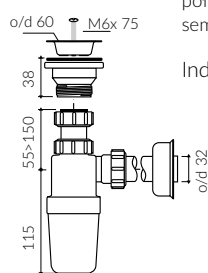

pół-syfon PCV z sitkiem
semi-trap with strainer-PVC

Index: ZPS*

* za dopłatą / additional fees apply