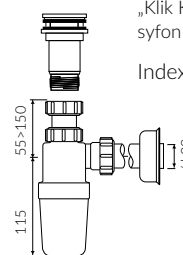

UMYWALKA MEBLOWA / WPUSZCZANA W BLAT
VANITY / INSET WASHBASIN

Index: **581 100 02x xx x**

DŁUGOŚĆ LENGTH	SZEROKOŚĆ WIDTH	WYSOKOŚĆ HEIGHT
1000	450	112

Wymiary podane z tolerancją / Dimensions specified with tolerance:
do 700 mm (+2 -0) od 701 do 1200 mm (+3 -0)

PRODUKT KOMPATYBILNY Z / PRODUCT COMPATIBLE WITH:

* za dopłatą / additional fees apply

pół-syfon PCV z sitkiem
semi-trap with strainer-PVC

Index: ZPS*

* za dopłatą / additional fees apply

pół-syfon z sitkiem - chromowy
semi-trap with strainer - chrome

Index: ZCS*

* za dopłatą / additional fees apply

pół-syfon ze spustem chowanym
„Klik Klak” - chrom
syphon pop down waste - chrome

Index: ZCCN*