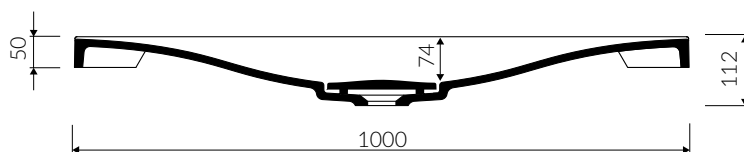

NOEL 1000

- Zalecany sposób montażu / Recommended mounting method:
 - Meblowa / Vanity
 - Wpuszczana w blat / Inset
- Dostosowana do typu baterii / Suitable with kind of faucets:
 - Ściana / Wall mounted
 - Nablatowa / Countertop
- Z otworem lub bez otworu na baterię / With or without tap hole
- Bez przelewu / Without overflow
- Z płytką / With waste cover
- Z możliwością zamknięcia odpływu wody przy zastosowaniu zestawu ZCCN
Use ZCCN syphon to stop water draining
- Materiał i kolorystyka / Material and colour
 - DUROCOAT® MATERIAL** Połysk / Gloss :
 - Biały / White
 - GELCOAT® MATERIAL** Połysk / Gloss :
 - Czarny / Black
 - Inne kolory z palety Ral podlegają indywidualnej wycenie /
Other RAL range colours are calculated on separate request
 - GELCOAT® MAT MATERIAL** Mat / Matt :
 - Biały / White
- Waga / Weight : 16,2 kg

UMYWALKA MEBLOWA / WPUSZCZANA W BLAT
VANITY / INSET WASHBASIN

Index: **581 100 02x xx x**

DŁUGOŚĆ LENGTH	SZEROKOŚĆ WIDTH	WYSOKOŚĆ HEIGHT
1000	450	112

Wymiary podane z tolerancją / Dimensions specified with tolerance:
do 700 mm (+2 -0) od 701 do 1200 mm (+3 -0)

PRODUKT KOMPATYBILNY Z / PRODUCT COMPATIBLE WITH:

* za dopłatą / additional fees apply

pół-syfon PCV z sitkiem
semi-trap with strainer-PVC

Index: ZPS*

* za dopłatą / additional fees apply

pół-syfon z sitkiem - chromowy
semi-trap with strainer - chrome